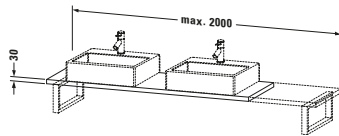

DuraStyle # DS105C02121

Design by Matteo Thun & Antonio Rodriguez

Konsole

Basis Angaben	
Langbezeichnung	Duravit DuraStyle Konsole, Nussbaum dunkel Matt, Rechteckig, Anzahl Ausschnitte: 2 – DS105C02121
Artikel Nr.	DS105C02121

Spezifikationen	
Anzahl Ausschnitte	2
Compact	✓
Oberfläche	Dekor
Oberflächenbehandlung	Direktbeschichtet
Montage	
Montageart	Wandhängend / Wandmontage
Einbauart	Vorwand
Farbe	
Farbwert	Nussbaum dunkel
Glanzgrad	Matt
Material	
Material	Hochverdichtete Dreischicht-Holzspanplatte
Waschplatz	
Position Becken	Links / Rechts

Features	
Hahnlochbohrungen möglich	✓

Lieferumfang	
Technische Dokumentation	
Inkl. Montageanleitung	digital und gedruckt

Logistik	
Artikelgewicht	14,5 kg
Verkaufsverpackung	
Art Verkaufsverpackung	Karton
Menge / Verkaufsverpackung	1 Stk.
Ab Werk verpackt	✓
Breite Verkaufsverpackung inkl. Artikel	615 mm
Höhe Verkaufsverpackung inkl. Artikel	2080 mm
Tiefe Verkaufsverpackung inkl. Artikel	140 mm
Gewicht Verkaufsverpackung inkl. Artikel	18,5 kg
Anzahl Packstücke	1

Passende Produkte	
Passende Artikel	
	Korpusblende # DS5399 DuraStyle
	Handtuchhalter # UV9986 Universal
	Handtuchhalter # UV9985 Universal
	Handtuchhalter # UV9959 Universal
Notwendige Artikel	
	Konsolenträger # UV9926 Universal
	Konsolenträger # UV9917 Universal
	Konsolenträger # UV9902 Universal

Vermaßung	
Breite / Länge	800 mm
Min. Variable Breite / Länge	800 mm
Max. Variable Breite / Länge	2000 mm
Höhe	30 mm
Tiefe / Breite	480 mm

Weitere Informationen finden Sie hier

<https://pro.duravit.de/p/DS105C02121>