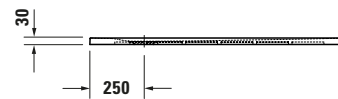

**Duschwanne**

Basis Angaben	
Langbezeichnung	Duravit Sustano Duschwanne 1200x1200 mm Greige Matt, Bodenbündig, Halbeinbau, Aufgesetzt, Material: Verbundwerkstoff, DuroCast Nature, Quadratisch – 720279640000000

Spezifikationen	
Form	Quadratisch
Rutschfestigkeitsklasse	C
<b>Farbe</b>	
Farbwert	Greige
Glanzgrad	Matt
<b>Material</b>	
Material	Verbundwerkstoff
Materialart	DuroCast Nature
<b>Montage</b>	
Einbauart	Bodenbündig / Halbeinbau / Aufgesetzt
<b>Ablauf</b>	
Position Ablauf	Seitlich

Lieferumfang	
Inkl. Ablaufabdeckung	✓
<b>Technische Dokumentation</b>	
Inkl. Montageanleitung	digital und gedruckt

Vermaßung	
Breite / Länge	1200 mm
Tiefe / Breite	1200 mm
Min. Höhe mit Füßen	0 mm
Max. Höhe mit Füßen	0 mm
Höhe mit Wannenträger	0 mm
Gefälle zum Ablauf	1°
Durchmesser Ablaufloch	90 mm

Beschreibungstexte	
Ausschreibungstext	<p>Duravit Sustano Duschwanne Greige Matt, Form: Quadratisch, Verbundwerkstoff, DuroCast Nature, Einbauart: Bodenbündig, Halbeinbau, Aufgesetzt, Position Ablauf: Seitlich, Rutschfestigkeitsklasse: C, CE-Kennzeichen-1: EN 14527, EAN Nr.: 4063382919861, Artikelgewicht: 23,5 kg, Abmessungen (Breite / Länge x Tiefe / Breite x Höhe): 1200 x 1200 x 30 mm, Artikel Nr.: 720279640000000, Passende Artikel: Duschkannenablauf, Abdicht-Set, Wandprofil; Artikel Nr.: 791291, 791290, 792803, 790126, 791292</p>