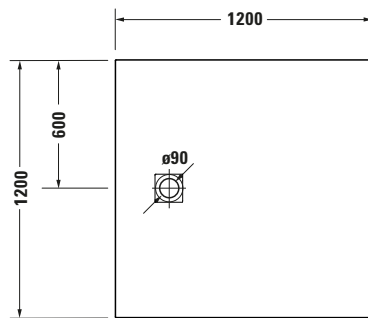

**Duschwanne**

Basis Angaben	
Langbezeichnung	Duravit Sustano Duschwanne 1200x1200 mm Greige Matt, Bodenbündig, Halbeinbau, Aufgesetzt, Material: Verbundwerkstoff, DuroCast Nature, Quadratisch – 720279640000000

Spezifikationen	
Form	Quadratisch
Rutschfestigkeitsklasse	C
<b>Farbe</b>	
Farbwert	Greige
Glanzgrad	Matt
<b>Material</b>	
Material	Verbundwerkstoff
Materialart	DuroCast Nature
<b>Montage</b>	
Einbauart	Bodenbündig / Halbeinbau / Aufgesetzt
<b>Ablauf</b>	
Position Ablauf	Seitlich

Lieferumfang	
Inkl. Ablaufabdeckung	✓
<b>Technische Dokumentation</b>	
Inkl. Montageanleitung	digital und gedruckt

Vermaßung	
Breite / Länge	1200 mm
Tiefe / Breite	1200 mm
Min. Höhe mit Füßen	0 mm
Max. Höhe mit Füßen	0 mm
Höhe mit Wannenträger	0 mm
Gefälle zum Ablauf	1°
Durchmesser Ablaufloch	90 mm

Beschreibungstexte	
Ausschreibungstext	<p>Duravit Sustano Duschwanne Greige Matt, Form: Quadratisch, Verbundwerkstoff, DuroCast Nature, Einbauart: Bodenbündig, Halbeinbau, Aufgesetzt, Position Ablauf: Seitlich, Rutschfestigkeitsklasse: C, CE-Kennzeichen-1: EN 14527, EAN Nr.: 4063382919861, Artikelgewicht: 23,5 kg, Abmessungen (Breite / Länge x Tiefe / Breite x Höhe): 1200 x 1200 x 30 mm, Artikel Nr.: 720279640000000, Passende Artikel: Duschkannenablauf, Abdicht-Set, Wandprofil; Artikel Nr.: 791291, 791290, 792803, 790126, 791292</p>