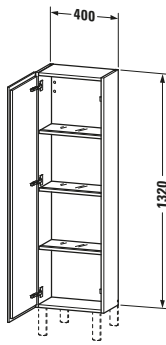

L-Cube # LC1168L7272

Design by Christian Werner

Halbhochschrank

Basis Angaben	
Langbezeichnung	Duravit L-Cube Halbhochschrank, Eiche dunkel gebürstet Matt, Rechteckig, Anzahl Türen: 1 – LC1168L7272
Artikel Nr.	LC1168L7272

Spezifikationen	
Tür	
Anzahl Türen	1
Türanschlag	Links
Böden	
Anzahl Glasfachböden mit Aluträgersystem	3
Montage	
Montageart	Wandhängend / Wandmontage
Montagegrad	Montiert
Farbe	
Farbwert	Eiche dunkel gebürstet
Glanzgrad	Matt
Front	
Farbwert Front	Eiche dunkel gebürstet
Glanzgrad Front	Matt
Material Front	Hochverdichtete Dreischicht-Holzspanplatte
Korpus	
Farbwert Korpus	Eiche dunkel gebürstet
Glanzgrad Korpus	Matt
Material Korpus	Hochverdichtete Dreischicht-Holzspanplatte
Oberfläche Korpus	Echtholz furnier
Griff	
Ausführung Griff	Grifflos

Features	
Automatiktürscharnier mit Dämpfung	✓
Füße	Optional

Lieferumfang	
Montage	
Inkl. Befestigungsmaterial	✓
Technische Dokumentation	
Inkl. Montageanleitung	digital und gedruckt

Logistik	
Artikelgewicht	19,18 kg
Verkaufsverpackung	
Art Verkaufsverpackung	Karton
Menge / Verkaufsverpackung	1 Stk.
Ab Werk verpackt	✓
Breite Verkaufsverpackung inkl. Artikel	405 mm
Höhe Verkaufsverpackung inkl. Artikel	1350 mm
Tiefe Verkaufsverpackung inkl. Artikel	445 mm
Gewicht Verkaufsverpackung inkl. Artikel	19,18 kg
Anzahl Packstücke	1

Passende Produkte	
Passende Artikel	
	Sockelfuß # UV9993 Universal
	Sockelfuß # UV9991 Universal

Vermaßung	
Breite / Länge	400 mm
Min. Variable Breite / Länge	0 mm
Max. Variable Breite / Länge	0 mm
Höhe	1320 mm
Tiefe / Breite	243 mm
Min. Wandabstand	50 mm
Min. Abstand Anbau Möbel	50 mm