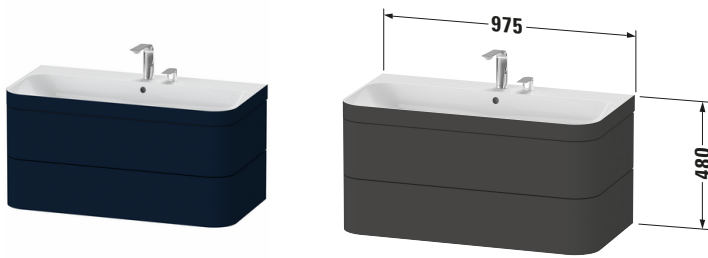

Happy D.2 # HP4638E9898

Design by sieger design

c-bonded Set wandhängend

Basis Angaben	
Langbezeichnung	Duravit Happy D.2 c-bonded Set wandhängend, Nachtblau Seidenmatt, Halbrund, Anzahl Schubkästen: 2, Tip-on Technik – HP4638E9898

Spezifikationen	
Keramik	
Anzahl Waschplätze	1
Anzahl Becken	1
Position Becken	Mitte
Anzahl Hahnlöcher pro Waschplatz	2
Griff	
Ausführung Griff	Grifflos
Front	
Farbwert Front	Nachtblau
Glanzgrad Front	Seidenmatt
Material Front	Hochverdichtete MDF-Platte
Korpus	
Farbwert Korpus	Nachtblau
Glanzgrad Korpus	Seidenmatt
Material Korpus	Hochverdichtete MDF-Platte
Oberfläche Korpus	Lack

Features	
Set Attribute	
Hahnlochbank	Ja
Tip-on Technik	✓
Selbsteinzug mit Dämpfung	✓
Siphonausschnitt	✓
Schürze	✓

Lieferumfang	
Inkl. Raumsparsiphon	✓
Montage	
Inkl. Befestigungsmaterial	✓
Technische Dokumentation	
Inkl. Pflegeanleitung	digital und gedruckt
Inkl. Montageanleitung	digital und gedruckt
Set Attribute	
Inkl. Schaftventil	Nein
Inkl. Ablaufventil	Ja
Inkl. Push-Open Ventil	Ja

Passende Produkte	
Passende Artikel	
	Einrichtungssystem Set # UV0504 Universal

Vermaßung	
Breite / Länge	975 mm
Höhe	480 mm
Tiefe / Breite	490 mm
Min. Wandabstand	0 mm

Weitere Informationen finden Sie hier