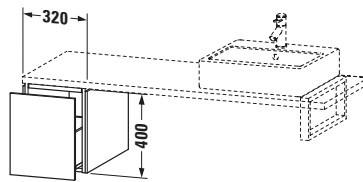

**Unterschrank für Konsole**

Basis Angaben	
Langbezeichnung	Duravit L-Cube Unterschrank für Konsole, Weiß Hochglanz, Rechteckig, Anzahl Auszüge: 1, Tip-on Technik – LC583008585
Artikel Nr.	LC583008585

Lieferumfang	
<b>Montage</b>	
Inkl. Befestigungsmaterial	✓
<b>Technische Dokumentation</b>	
Inkl. Montageanleitung	digital und gedruckt

Weitere Informationen finden Sie hier

<https://pro.duravit.de/p/LC583008585>

Spezifikationen	
Anzahl Auszüge	1
Montagegrad	Montiert
<b>Montage</b>	
Montageart	Konsolenmontage / Wandhängend / Wandmontage
<b>Farbe</b>	
Farbwert	Weiß
Glanzgrad	Hochglanz
<b>Front</b>	
Farbwert Front	Weiß
Glanzgrad Front	Hochglanz
Material Front	Hochverdichtete MDF-Platte
<b>Korpus</b>	
Farbwert Korpus	Weiß
Glanzgrad Korpus	Hochglanz
Material Korpus	Hochverdichtete MDF-Platte
Oberfläche Korpus	Lack
<b>Griff</b>	
Ausführung Griff	Grifflos

Features	
Tip-on Technik	✓
Selbststeinzug mit Dämpfung	✓

Logistik	
Artikelgewicht	16,9 kg
<b>Verkaufsverpackung</b>	
Art Verkaufsverpackung	Karton
Menge / Verkaufsverpackung	1 Stk.
Ab Werk verpackt	✓
Breite Verkaufsverpackung inkl. Artikel	405 mm
Höhe Verkaufsverpackung inkl. Artikel	460 mm
Tiefe Verkaufsverpackung inkl. Artikel	445 mm
Gewicht Verkaufsverpackung inkl. Artikel	19 kg
Anzahl Packstücke	1

Passende Produkte	
<b>Notwendige Artikel</b>	
	Konsole # <b>LC103C</b> L-Cube
	Konsole # <b>LC107C</b> L-Cube
	Konsole # <b>LC102C</b> L-Cube
	Konsole # <b>LC106C</b> L-Cube

Vermaßung	
Breite / Länge	320 mm
Höhe	400 mm
Tiefe / Breite	547 mm
Min. Wandabstand	20 mm