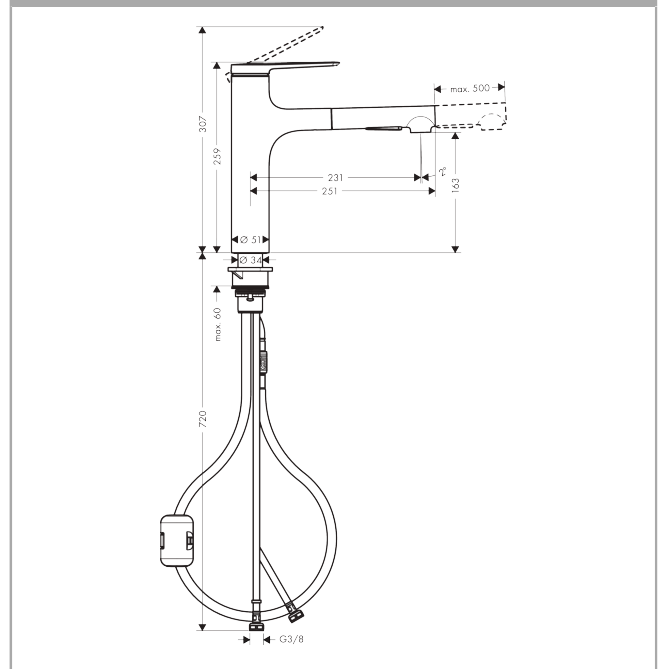

Zesis M33

Einhebel-Küchenmischer, 160, Ausziehbrause, 2jet

Oberfläche: **Edelstahl finish** Artikelnummer: **74801800**

Beschreibung

Merkmale

- ComfortZone 160
- Schwenkbereich 150°
- Laminarstrahl, Brausestrahl
- Brausestrahl arretierbar, Strahlumstellung durch Tastendruck und Strahlrückstellung automatisch durch Schliessen der Armatur
- MagFit magnetische Brausehalterung
- Quick-Connect Schlauch
- Maximale Durchflussmenge bei 3 bar: 8,2 l/min
- Keramikmischsystem
- G 3/8-Anschlusschläuche
- Temperaturbegrenzung einstellbar
- Rückflussverhinderer integriert
- Auszugslänge bis zu 50 cm
- Geräuschgruppe: I
- Durchflussklasse: O
- SVGW 2203-7100
- PA-IX 17554/IO

Artikeldetails

ST-Nr.	6416 281.490
TEAM-Nr.	757455.531
Preis exkl. MwSt.	363.00 CHF

Technologie

Designpreise

Zertifikate / Nachhaltigkeit

Produktabbildung

Maßzeichnung

Zesis M33

Einhebel-Küchenmischer, 160, Ausziehbrause, 2jet

Oberfläche: **Edelstahl finish** Artikelnummer: **74801800**

Durchflussdiagramm