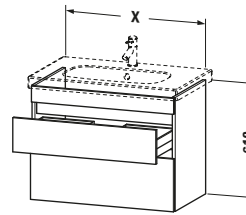

DuraStyle # DS648602143

Design by Matteo Thun & Antonio Rodriguez

Waschtischunterbau wandhängend

Basis Angaben	
Langbezeichnung	Duravit DuraStyle Waschtischunterbau wandhängend, Nussbaum dunkel Matt, Rechteckig, Anzahl Schubkästen: 2 – DS648602143

Lieferumfang	
Montage	
Inkl. Befestigungsmaterial	✓
Technische Dokumentation	
Inkl. Montageanleitung	digital und gedruckt

Weitere Informationen finden Sie hier

<https://pro.duravit.de/p/DS648602143>

Spezifikationen	
Anzahl Schubkästen	2
Für Anzahl Waschtische	1
Montagegrad	Montiert
Waschplatz	
Position Becken	Mitte
Montage	
Montageart	Montage unter Waschtisch / Wandhängend / Wandmontage
Farbe	
Farbwert	Nussbaum dunkel
Glanzgrad	Matt
Front	
Farbwert Front	Nussbaum dunkel
Glanzgrad Front	Matt
Korpus	
Glanzgrad Korpus	Matt
Material Korpus	Hochverdichtete Dreischicht-Holzspanplatte
Oberfläche Korpus	Dekor
Griff	
Ausführung Griff	Grifflos

Logistik	
Artikelgewicht	28,5 kg
Verkaufsverpackung	
Art Verkaufsverpackung	Karton
Menge / Verkaufsverpackung	1 Stk.
Ab Werk verpackt	✓
Breite Verkaufsverpackung inkl. Artikel	1240 mm
Höhe Verkaufsverpackung inkl. Artikel	737 mm
Tiefe Verkaufsverpackung inkl. Artikel	535 mm
Gewicht Verkaufsverpackung inkl. Artikel	34 kg
Anzahl Packstücke	1

Vermaßung	
Breite / Länge	1150 mm
Höhe	610 mm
Tiefe / Breite	453 mm
Min. Wandabstand	0 mm

Passende Produkte	
Passende Artikel	
	Inneneinteilung # UV9845 Universal
	Doppelwaschtisch # 034812 D-Code
Notwendige Artikel	
	Doppelwaschtisch # 034812 D-Code

Features	
Inneneinteilung	Optional
Selbsteinzug mit Dämpfung	✓
Siphonausschnitt	✓
Schürze	✓