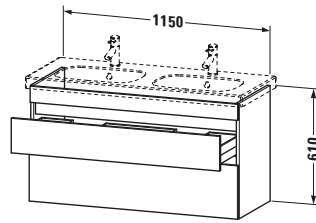

DuraStyle # DS648602143

Design by Matteo Thun & Antonio Rodriguez

Waschtischunterbau wandhängend

Basis Angaben	
Langbezeichnung	Duravit DuraStyle Waschtischunterbau wandhängend, Nussbaum dunkel Matt, Rechteckig, Anzahl Schubkästen: 2 – DS648602143

Lieferumfang	
Montage	
Inkl. Befestigungsmaterial	✓
Technische Dokumentation	
Inkl. Montageanleitung	digital und gedruckt

Weitere Informationen finden Sie hier

<https://pro.duravit.de/p/DS648602143>

Spezifikationen	
Anzahl Schubkästen	2
Für Anzahl Waschtische	1
Montagegrad	Montiert
Waschplatz	
Position Becken	Mitte
Montage	
Montageart	Montage unter Waschtisch / Wandhängend / Wandmontage
Farbe	
Farbwert	Nussbaum dunkel
Glanzgrad	Matt
Front	
Farbwert Front	Nussbaum dunkel
Glanzgrad Front	Matt
Korpus	
Glanzgrad Korpus	Matt
Material Korpus	Hochverdichtete Dreischicht-Holzspanplatte
Oberfläche Korpus	Dekor
Griff	
Ausführung Griff	Grifflos

Logistik	
Artikelgewicht	28,5 kg
Verkaufsverpackung	
Art Verkaufsverpackung	Karton
Menge / Verkaufsverpackung	1 Stk.
Ab Werk verpackt	✓
Breite Verkaufsverpackung inkl. Artikel	1240 mm
Höhe Verkaufsverpackung inkl. Artikel	737 mm
Tiefe Verkaufsverpackung inkl. Artikel	535 mm
Gewicht Verkaufsverpackung inkl. Artikel	34 kg
Anzahl Packstücke	1

Vermaßung	
Breite / Länge	1150 mm
Höhe	610 mm
Tiefe / Breite	453 mm
Min. Wandabstand	0 mm

Passende Produkte	
Passende Artikel	
	Inneneinteilung # UV9845 Universal
	Doppelwaschtisch # 034812 D-Code
Notwendige Artikel	
	Doppelwaschtisch # 034812 D-Code

Features	
Inneneinteilung	Optional
Selbsteinzug mit Dämpfung	✓
Siphonausschnitt	✓
Schürze	✓