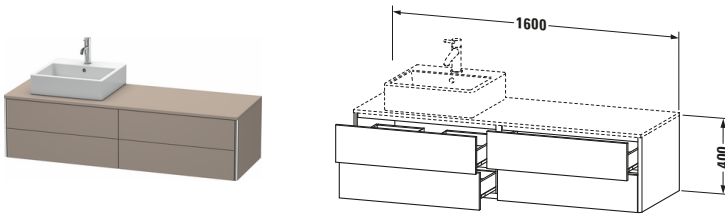

Konsolenwaschtischunterbau wandhängend

Basis Angaben	
Langbezeichnung	Duravit XSquare Konsolenwaschtischunterbau wandhängend, Basalt Matt, Rechteckig, Anzahl Ausschnitte: 1, Anzahl Schubkästen: 4, Tip-on Technik – XS4914L4343

Spezifikationen	
Anzahl Ausschnitte	1
Anzahl Schubkästen	4
Für Anzahl Waschtische	1
Montagegrad	Montiert
Waschplatz	
Position Becken	Links
Montage	
Montageart	Wandhängend / Wandmontage
Farbe	
Farbwert	Basalt
Glanzgrad	Matt
Front	
Farbwert Front	Basalt
Glanzgrad Front	Matt
Korpus	
Glanzgrad Korpus	Matt
Material Korpus	Hochverdichtete Dreischicht-Holzspanplatte
Oberfläche Korpus	Dekor
Griff	
Ausführung Griff	Grifflos
Profil	
Farbe Profil	Chrom
Glanzgrad Profil	Hochglanz
Material Profil	Aluminium

Features	
Tip-on Technik	✓
Einrichtungssystem	Optional
Selbsteinzug mit Dämpfung	✓
Siphonausschnitt	✓
Schürze	✓

Lieferumfang	
Montage	
Inkl. Befestigungsmaterial	✓
Technische Dokumentation	
Inkl. Montageanleitung	digital und gedruckt

Vermaßung	
Breite / Länge	1600 mm
Höhe	400 mm
Tiefe / Breite	548 mm
Min. Wandabstand	0 mm

Passende Produkte	
Passende Artikel	
	Raumsparsiphon # 005076 Universal
	Einrichtungssystem Set # UV0505 Universal
	Einrichtungssystem Set # UV0514 Universal
	Konsole # XS060H XSquare
	Konsole # XS061H XSquare
Notwendige Artikel	
	Konsole # XS060H XSquare
	Konsole # XS061H XSquare