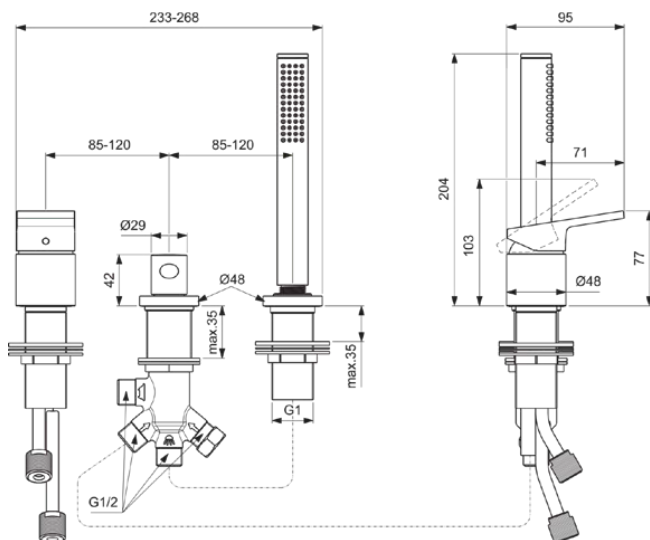

EXTRA

BD517AA

EXTRA | Wannenrand-Badearmatur 233x95x204 mm in chrom, 12 l/min (3 bar) | Click-Technologie, FirmaFlow, SmartShine Oberfläche

Bild & Zeichnung

Allgemeine Informationen

Produktkategorie:	Badearmaturen
Produktart:	Wannenrand-Badearmatur
Marke:	Ideal Standard
Kollektion:	EXTRA
Designer:	Palomba Serafini Associati
Colour:	AA - Chrom
Oberflächenbeschaffenheit:	glänzend
Höhe (mm):	204
Breite (mm):	233
Ausladung (mm):	95
Befestigungsart:	Schaftverschraubung
Nettogewicht (kg):	3,14
EAN Code:	3800861111436

Im Lieferumfang enthaltene Produkte

BC774AA:	IDEALRAIN 1-Funktionshandbrause 25x25x198 mm in chrom, 8 l/min (3 bar)
H960440AA:	MULTI SUITES - SPARE PARTS Brauseschlauch 1750 mm in chrom

Features

Click-Technologie

FirmaFlow

SmartShine Oberfläche

Downloads

- [Spare Parts List](#)

Produktspezifikationen

Anzahl der Rosette(n):	2
Anzahl der Griffe:	1
Farbcode:	AA
Farbbeschreibung:	chrom
Cool Body Technologie:	Nein
Absperrbare S-Anschlüsse:	Nein
FirmaFlow Kartusche:	Ja
Einstellbar Spülzeit:	Nein
Griffposition:	Oben
Material:	Metall
Materialspezifikation:	Messing
Maximaler Durchfluss bei 3 bar (l/min):	12
Maximaler Durchfluss bei 3 bar (l/min) für alle Auslässe:	12

EXTRA

BD517AA

EXTRA | Wannenrand-Badearmatur 233x95x204 mm in chrom, 12 l/min (3 bar) | Click-Technologie, FirmaFlow, SmartShine Oberfläche

Produktspezifikationen

Durchfluss bei 3 bar (l) - Auslauf:	12
PVD Technologie:	Nein
Form der Rosette(n):	Rund
Smartshine:	Ja
Oberflächenschutz:	verchromt
Oberflächenbeschaffenheit:	glänzend
Temperaturbegrenzer:	Ja
Griffart:	Betätigungshebel
Art der Temperaturkontrolle:	Manuelle Betätigung
Mit Umsteleinheit:	Ja
Mit Rosette(n):	Ja
Mit Griff(en):	Ja
Mit Handbrause-Set:	Ja
Mit Kopfbrause:	Nein
Mit Brausekombination:	Nein
Montageart:	Hahnloch
Geräuschgedämpfte S-Anschlüsse:	Nein
Mit S-Anschlüssen:	Nein