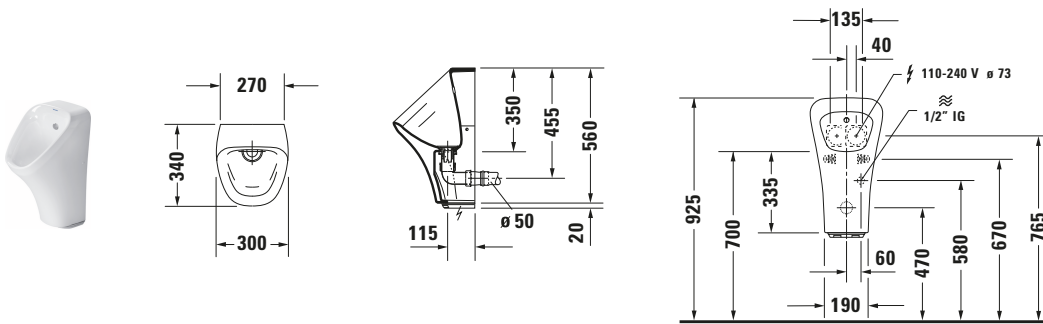

Elektronisches Urinal

Basis Angaben	
Langbezeichnung	Duravit DuraStyle Elektronisches Urinal, Weiß Hochglanz, 340 mm, Position Zulauf: Hinten, Netzanschluss, Spülrand: spülrandlos, Spüldüse, Inkl. Befestigungsmaterial – 2806310093

<https://pro.duravit.de/p/2806310093>

Spezifikationen	
Ablauf	
Abgang	waagrecht
Farbe	
Farbwert	Weiß
Glanzgrad	Hochglanz
Material	
Material	Keramik
Spülung	
Spülrand	spülrandlos
Spülprinzip	Spüldüse
Spültechnologie	Rimless
Min. Spülwassermenge	1 l
Wasseranschluss	
Anschlussmaß Wasseranschluss	1/2"
Position Wasseranschluss	Hinten

Features	
Elektronische Steuerung	Netzanschluss

Logistik	
Artikelgewicht	16,1 kg

Beschreibungstexte	
Ausschreibungstext	<p>Duravit DuraStyle Elektronisches Urinal Weiß Hochglanz, Designer: Matteo Thun & Antonio Rodriguez, Spülrand: spülrandlos, Elektronische Steuerung: Netzanschluss, Sanitärkeramik, Abgang: waagrecht, Form: Rund, Min. Spülwassermenge: 1 l, Wandhängend, Position Wasseranschluss: Hinten, Position Zulauf: Hinten, Weiß, Hochglanz, Verdeckter Abgang, Verdeckter Zulauf, Zielhilfe: ohne, Inkl. Befestigungsmaterial, Inkl. elektr. Steuerung, Inkl. Geruchsverschluss, Inkl. Spüldüse, CE-Kennzeichen-1: EN 13407, EAN Nr.: 4021534923401, Artikelgewicht: 16,1 kg, Abmessungen (Breite / Länge x Tiefe / Breite x Höhe): 300 x 340 x 580 mm, Artikel Nr.: 2806310093</p>