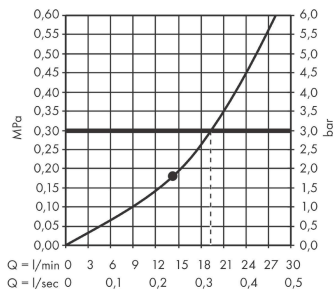

AXOR ShowerSolutions
Kopfbrause 300 1jet mit Deckenanschluss
Oberfläche: **Polished Red Gold** Artikelnummer: **35301300**

Durchflussdiagramm

Die Verbrauchswerte wurden praxisnah mit den dazugehörigen Armaturen (Thermostat/Mischer/Unterputzventil) gemessen.