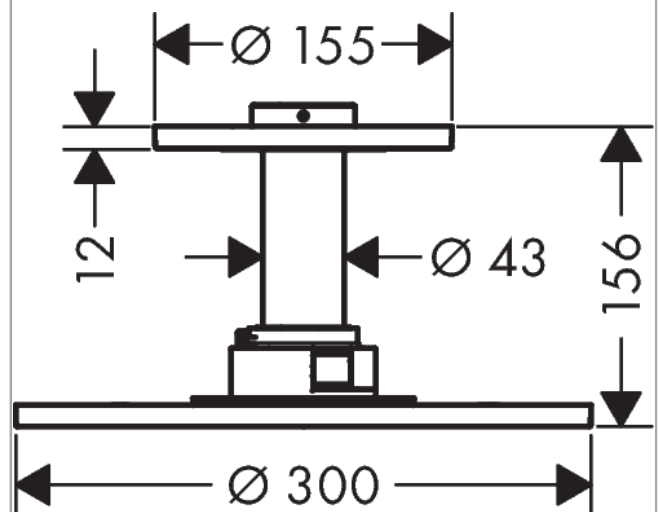

AXOR ShowerSolutions
Kopfbrause 300 1jet mit Deckenanschluss
 Oberfläche: **Polished Red Gold** Artikelnummer: **35301300**

Beschreibung

Merkmale

- besteht aus: Kopfbrause, Deckenanschluss
- Brausekopfgrösse: 300 mm
- Strahlart: PowderRain
- Durchflussmenge PowderRain (bei 3 bar): 19 l/min
- Maximale Durchflussmenge bei 3 bar: 19 l/min
- Mindestfliessdruck: 1,8 bar
- dynamische Strahldüsen fahren im Betrieb aus
- Material Strahlscheibe: Metall
- Metalldeckenanschluss
- Deckenanschlusslänge: 100 mm
- Kopfbrause zur Reinigung abnehmbar
- ServiceCard mit Sieb kann zur Reinigung ohne Werkzeug entnommen werden
- Montage: Deckenmontage
- Anschlussart: Grundkörper
- abgehängte Decke zwingend notwendig

Maßzeichnung

AXOR ShowerSolutions
Kopfbrause 300 1jet mit Deckenanschluss
 Oberfläche: **Polished Red Gold** Artikelnummer: **35301300**

Durchflussdiagramm

Die Verbrauchswerte wurden praxisnah mit den dazugehörigen Armaturen (Thermostat/Mischer/Unterputzventil) gemessen.