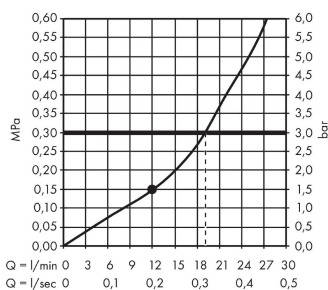

AXOR ShowerSolutions

Kopfbrause 460/300 1jet mit Brausearm und eckiger Rosette

Oberfläche: Polished Black Chrome Artikelnummer: 35278330

Beschreibung

Merkmale

- besteht aus: Kopfbrause, Brausearm, Rosette
- Brausekopfgrösse: 466 x 270 mm
- Strahlart: Rain
- Durchflussmenge Rain (bei 3 bar): 19 l/min
- Maximale Durchflussmenge bei 3 bar: 19 l/min
- Mindestfliessdruck: 1,5 bar
- Material Strahlscheibe: Metall
- Brausearmlänge: 460 mm
- Strahlscheibe zur Reinigung abnehmbar
- Kopfbrause zur Reinigung abnehmbar
- Montage: Wand
- Anschlussgewinde: G 1/2

Artikeldetails

TEAM-Nr. 758327.283
Preis exkl. MwSt. 3560.00 CHF

Technologie

Zertifikate / Nachhaltigkeit

Produktabbildung

Maßzeichnung

Durchflussdiagramm

Die Verbrauchswerte wurden praxisnah mit den dazugehörigen Armaturen (Thermostat/Mischer/Unterputzventil) gemessen.