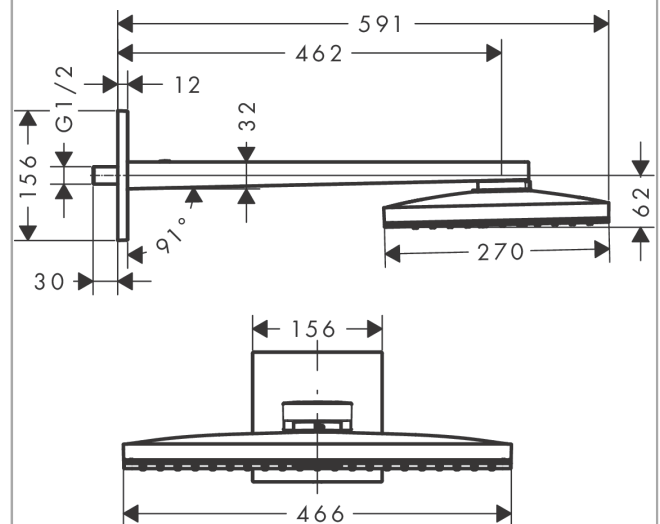

AXOR ShowerSolutions

Kopfbrause 460/300 1jet mit Brausearm und eckiger Rosette

Oberfläche: Polished Black Chrome Artikelnummer: 35278330

Beschreibung

Merkmale

- besteht aus: Kopfbrause, Brausearm, Rosette
- Brausekopfgrösse: 466 x 270 mm
- Strahlart: Rain
- Durchflussmenge Rain (bei 3 bar): 19 l/min
- Maximale Durchflussmenge bei 3 bar: 19 l/min
- Mindestfliessdruck: 1,5 bar
- Material Strahlscheibe: Metall
- Brausearmlänge: 460 mm
- Strahlscheibe zur Reinigung abnehmbar
- Kopfbrause zur Reinigung abnehmbar
- Montage: Wand
- Anschlussgewinde: G 1/2

Artikeldetails

TEAM-Nr. 758327.283
Preis exkl. MwSt. 3560.00 CHF

Technologie

Zertifikate / Nachhaltigkeit

Produktabbildung

Maßzeichnung

Durchflussdiagramm

Die Verbrauchswerte wurden praxisnah mit den dazugehörigen Armaturen (Thermostat/Mischer/Unterputzventil) gemessen.