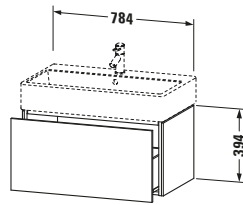

Waschtischunterbau wandhängend

Basis Angaben	
Langbezeichnung	Duravit L-Cube Waschtischunterbau wandhängend, Flanell Grau Hochglanz, Rechteckig, Anzahl Auszüge: 1, Tip-on Technik – LC617708989

Lieferumfang	
Montage	
Inkl. Befestigungsmaterial	✓
Technische Dokumentation	
Inkl. Montageanleitung	digital und gedruckt

Spezifikationen	
Anzahl Auszüge	1
Für Anzahl Waschtische	1
Montagegrad	Montiert
Waschplatz	
Position Becken	Mitte
Montage	
Montageart	Montage unter Waschtisch / Wandhängend / Wandmontage
Farbe	
Farbwert	Flanell Grau
Glanzgrad	Hochglanz
Front	
Farbwert Front	Flanell Grau
Glanzgrad Front	Hochglanz
Korpus	
Glanzgrad Korpus	Hochglanz
Material Korpus	Hochverdichtete MDF-Platte
Oberfläche Korpus	Lack
Griff	
Ausführung Griff	Grifflos

Logistik	
Artikelgewicht	23,7 kg
Verkaufsverpackung	
Art Verkaufsverpackung	Karton
Menge / Verkaufsverpackung	1 Stk.
Ab Werk verpackt	✓
Breite Verkaufsverpackung inkl. Artikel	540 mm
Höhe Verkaufsverpackung inkl. Artikel	860 mm
Tiefe Verkaufsverpackung inkl. Artikel	510 mm
Gewicht Verkaufsverpackung inkl. Artikel	27 kg
Anzahl Packstücke	1

Vermaßung	
Breite / Länge	784 mm
Höhe	394 mm
Tiefe / Breite	459 mm
Min. Wandabstand	0 mm

Weitere Informationen finden Sie hier

<https://pro.duravit.de/p/LC617708989>

Features	
Tip-on Technik	✓
Einrichtungssystem	Optional
Selbsteinzug mit Dämpfung	✓