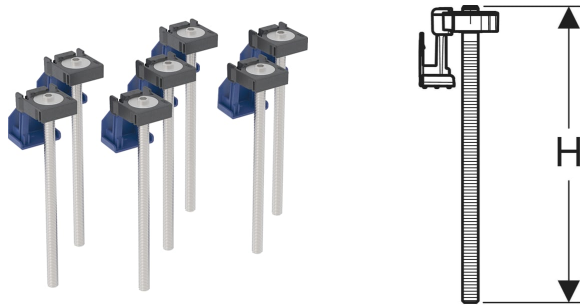

# Geberit Duofix Set Fußverlängerungen für Installationsrahmen

## VERWENDUNGSZWECKE

- Für Fussbodenaufbauten bis Oberkante Fertigfußboden 25 cm
- Zur Verlängerung der Füße von Geberit Duofix Installationsrahmen für CleanFloor30 Duschflächen

## EIGENSCHAFTEN

- Gewindestangen kürzbar

## LIEFERUMFANG

- Set à 7 Stück

Art.-Nr.	H cm	VE1 St.
551.581.00.1 Neu	≥ 13.5	1

Neuer Artikel verfügbar ab 01.04.2026