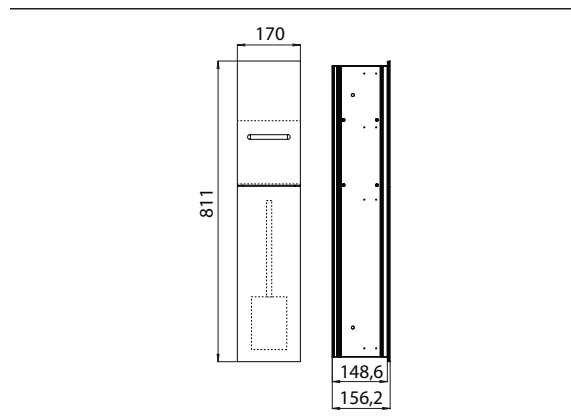

PRODUKTINFORMATION

WC-Modul - Unterputzmodell weiß

Art.-Nr.9754 274 51

Reserverollen- / Feuchtpapierbox, Papierhalter, Toilettenbürstengarnitur, Türanschlag links