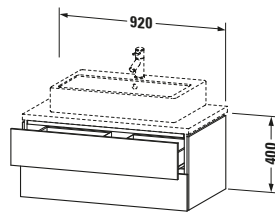

Konsolenwaschtischunterbau wandhängend

Basis Angaben	
Langbezeichnung	Duravit L-Cube Konsolenwaschtischunterbau wandhängend, Taupe Matt, Rechteckig, Anzahl Schubkästen: 2, Tip-on Technik – LC581809191

Lieferumfang	
Montage	
Inkl. Befestigungsmaterial	✓
Technische Dokumentation	
Inkl. Montageanleitung	digital und gedruckt

Passende Produkte	
Passende Artikel	
	Raumsparsiphon # 005076 Universal
	Einrichtungssystem Set # UV0505 Universal

Spezifikationen	
Anzahl Schubkästen	2
Für Anzahl Waschtische	1
Montagegrad	Montiert
Waschplatz	
Position Becken	Mitte
Montage	
Montageart	Konsolenmontage / Wandhängend / Wandmontage
Farbe	
Farbwert	Taupe
Glanzgrad	Matt
Front	
Farbwert Front	Taupe
Glanzgrad Front	Matt
Korpus	
Glanzgrad Korpus	Matt
Material Korpus	Hochverdichtete Dreischicht-Holzspanplatte
Oberfläche Korpus	Dekor
Griff	
Ausführung Griff	Grifflos

Logistik	
Artikelgewicht	34,1 kg
Verkaufsverpackung	
Art Verkaufsverpackung	Karton
Menge / Verkaufsverpackung	1 Stk.
Ab Werk verpackt	✓
Breite Verkaufsverpackung inkl. Artikel	615 mm
Höhe Verkaufsverpackung inkl. Artikel	1060 mm
Tiefe Verkaufsverpackung inkl. Artikel	550 mm
Gewicht Verkaufsverpackung inkl. Artikel	39 kg
Anzahl Packstücke	1

Notwendige Artikel	
	Konsole # LC103C L-Cube
	Konsole # LC107C L-Cube
	Konsole # LC102C L-Cube
	Konsole # LC106C L-Cube

Vermaßung	
Breite / Länge	920 mm
Höhe	400 mm
Tiefe / Breite	547 mm
Min. Wandabstand	20 mm