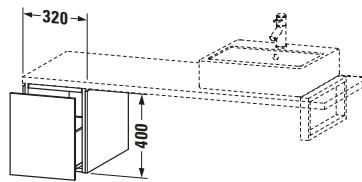

L-Cube # LC583001616

Design by Christian Werner

Unterschrank für Konsole

Basis Angaben	
Langbezeichnung	Duravit L-Cube Unterschrank für Konsole, Eiche Schwarz Matt, Rechteckig, Anzahl Auszüge: 1, Tip-on Technik – LC583001616
Artikel Nr.	LC583001616

Lieferumfang	
Montage	
Inkl. Befestigungsmaterial	✓
Technische Dokumentation	
Inkl. Montageanleitung	digital und gedruckt

Weitere Informationen finden Sie hier

<https://pro.duravit.de/p/LC583001616>

Spezifikationen	
Anzahl Auszüge	1
Montagegrad	Montiert
Montage	
Montageart	Konsolenmontage / Wandhängend / Wandmontage
Farbe	
Farbwert	Eiche Schwarz
Glanzgrad	Matt
Front	
Farbwert Front	Eiche Schwarz
Glanzgrad Front	Matt
Material Front	Hochverdichtete Dreischicht-Holzspanplatte
Korpus	
Farbwert Korpus	Eiche Schwarz
Glanzgrad Korpus	Matt
Material Korpus	Hochverdichtete Dreischicht-Holzspanplatte
Oberfläche Korpus	Dekor
Griff	
Ausführung Griff	Grifflos

Logistik	
Artikelgewicht	16,9 kg
Verkaufsverpackung	
Art Verkaufsverpackung	Karton
Menge / Verkaufsverpackung	1 Stk.
Ab Werk verpackt	✓
Breite Verkaufsverpackung inkl. Artikel	320 mm
Höhe Verkaufsverpackung inkl. Artikel	547 mm
Tiefe Verkaufsverpackung inkl. Artikel	400 mm
Gewicht Verkaufsverpackung inkl. Artikel	16,9 kg
Anzahl Packstücke	1

Passende Produkte	
Notwendige Artikel	
	Konsole # LC103C L-Cube
	Konsole # LC107C L-Cube
	Konsole # LC102C L-Cube
	Konsole # LC106C L-Cube

Features	
Tip-on Technik	✓
Selbsteinzug mit Dämpfung	✓

Vermaßung	
Breite / Länge	320 mm
Höhe	400 mm
Tiefe / Breite	547 mm
Min. Wandabstand	20 mm

Alle Zeichnungen enthalten alle notwendigen Maße (mm), die den üblichen Toleranzen unterliegen. Exakte Maße können nur am Produkt abgenommen werden.