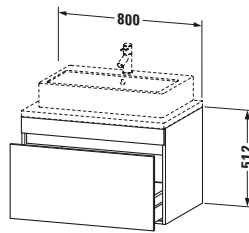

Konsolenwaschtischunterbau wandhängend

Basis Angaben	
Langbezeichnung	Duravit DuraStyle Konsolenwaschtischunterbau wandhängend, Nussbaum Matt, Rechteckig, Anzahl Auszüge: 1 – DS531207979

Spezifikationen	
Anzahl Auszüge	1
Für Anzahl Waschtische	1
Montagegrad	Montiert
Waschplatz	
Position Becken	Mitte
Montage	
Montageart	Konsolenmontage / Wandhängend / Wandmontage
Farbe	
Farbwert	Nussbaum
Glanzgrad	Matt
Front	
Farbwert Front	Nussbaum
Glanzgrad Front	Matt
Korpus	
Glanzgrad Korpus	Matt
Material Korpus	Hochverdichtete Dreischicht-Holzspanplatte
Oberfläche Korpus	Dekor
Griff	
Ausführung Griff	Grifflos

Features	
Inneneinteilung	Optional
Selbsteinzug mit Dämpfung	✓

Lieferumfang	
Montage	
Inkl. Befestigungsmaterial	✓
Technische Dokumentation	
Inkl. Montageanleitung	digital und gedruckt

Logistik	
Artikelgewicht	25 kg
Verkaufsverpackung	
Art Verkaufsverpackung	Karton
Menge / Verkaufsverpackung	1 Stk.
Ab Werk verpackt	✓
Breite Verkaufsverpackung inkl. Artikel	721 mm
Höhe Verkaufsverpackung inkl. Artikel	860 mm
Tiefe Verkaufsverpackung inkl. Artikel	625 mm
Gewicht Verkaufsverpackung inkl. Artikel	32 kg
Anzahl Packstücke	1

Vermaßung	
Breite / Länge	800 mm
Höhe	512 mm
Tiefe / Breite	548 mm
Min. Wandabstand	20 mm

Passende Produkte	
Passende Artikel	
	Raumsparsiphon # 005076 Universal
	Inneneinteilung # UV9846 Universal

Notwendige Artikel	
	Konsole # DS103C DuraStyle
	Konsole # DS107C DuraStyle
	Konsole # DS102C DuraStyle
	Konsole # DS106C DuraStyle