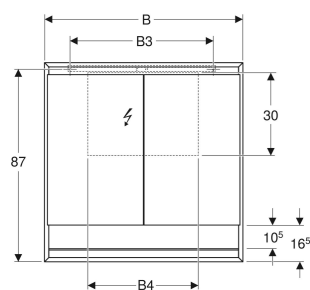

Geberit ONE Spiegelschrank mit Nische und ComfortLight, mit zwei Türen, AP-Montage, Höhe 90 cm

EIGENSCHAFTEN

- Mit ComfortLight
- LED-Beleuchtung
- Indirekte Beleuchtung
- Innenbeleuchtung
- Lichtstimmung von Orientierungslicht bis Tageslicht stufenlos einstellbar
- Funktionen über Touchsensor auslösbar
- DALI-kompatible Steuerung
- Mit Geberit Home App kompatibel
- Zeitfenster in gewünschter Lichtstärke mit Geberit Home App individuell einstellbar
- Mit zwei Türen
- Türen beidseitig verspiegelt
- Mit zwei Steckdosen
- Steckdosen auf der Innenseite oben links und oben rechts montiert
- Glaseinlegeböden stufenlos versetzbar

TECHNISCHE DATEN

Schutzart	IP44
Nennspannung	230 V AC
Betriebsspannung	24 V DC
Netzfrequenz	50 Hz
Werkstoff	Aluminium
Energieeffizienzklasse	E
Lichtquelle	
Lebensdauer LED-Beleuchtung max.	72000 h
Lichtfarbe	2200–4000 K
Messverfahren	L80B10
Farbwiedergabeindex	90
Standardabweichung des Farbabgleichs	3 SDCM