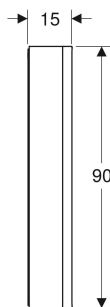

Geberit ONE Spiegelschrank mit Nische und ComfortLight, mit zwei Türen, AP-Montage, Höhe 90 cm

EIGENSCHAFTEN

- Mit ComfortLight
- LED-Beleuchtung
- Indirekte Beleuchtung
- Innenbeleuchtung
- Lichtstimmung von Orientierungslicht bis Tageslicht stufenlos einstellbar
- Funktionen über Touchsensor auslösbar
- DALI-kompatible Steuerung
- Mit Geberit Home App kompatibel
- Zeitfenster in gewünschter Lichtstärke mit Geberit Home App individuell einstellbar
- Mit zwei Türen
- Türen beidseitig verspiegelt
- Mit zwei Steckdosen
- Steckdosen auf der Innenseite oben links und oben rechts montiert
- Glaseinlegeböden stufenlos versetzbar

TECHNISCHE DATEN

Schutzart	IP44
Nennspannung	230 V AC
Betriebsspannung	24 V DC
Netzfrequenz	50 Hz
Werkstoff	Aluminium
Energieeffizienzklasse	E
Lichtquelle	
Lebensdauer LED-Beleuchtung max.	72000 h
Lichtfarbe	2200–4000 K
Messverfahren	L80B10
Farbwiedergabeindex	90
Standardabweichung des Farbabgleichs	3 SDCM

LIEFERUMFANG

- 3 Glaseinlegeböden
- Blinddeckel für Steckdose links oder rechts
- Montagematerial

ZUBEHÖR

- Geberit Magnethalter
- Geberit Vergrößerungsspiegel
- Geberit ONE Griff für Spiegeltür
- Geberit ONE Steckdosenelement für Spiegelschrank
- Geberit ONE Netzteil für DALI-Bus für ComfortLight
- Geberit LED-Deckenspot DALI, für ComfortLight

INFO

- Standardmäßige Betätigung über Spiegelschrank und Raumtaster. Betätigung über Raumschalter muss in der Geberit Home App entsprechend umgestellt werden

Art.-Nr.	Farbe / Oberfläche	B cm	B1 cm	B3 cm	B4 cm	H cm	H2 cm	T cm	Schutzklasse	Leistungsaufnahme W	Steckdose	Lichtstrom (max./oben/unten) lm	VE1 St.
505.834.00.1	Aluminium eloxiert	105	51	95	65	90	10.5	15	I	105	CEE 7/3 (Schuko)	5950 4640 1310	1