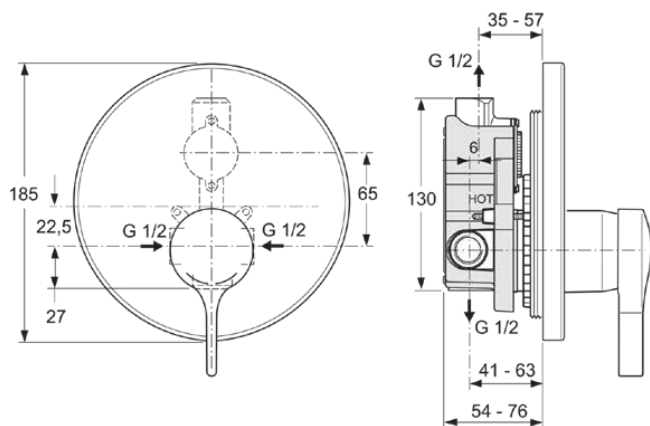

MELANGE

A4273AA

MELANGE | Brausearmatur UP Bausatz 2 185x203 mm in chrom, Kit 1 required (A2650), 20.5 l/min (3 bar) | EPD, SmartShine Oberfläche

Bild & Zeichnung

Allgemeine Informationen

Produktkategorie:	Brausearmaturen
Produktart:	Brausearmatur UP Bausatz 2
Marke:	Ideal Standard
Kollektion:	MELANGE
Designer:	Artefakt
Colour:	AA - Chrom
Oberflächenbeschaffenheit:	glänzend
Höhe (mm):	203
Breite (mm):	185
Befestigungsart:	Kit 1 benötigt
Empfohlenes Unterputz-Kit:	A2650
Nettogewicht (kg):	0.60
EAN Code:	4015413316668

Produktspezifikationen

Anzahl der Rosette(n):	1
Anzahl der Griffe:	1
Farbcode:	AA
Farbbeschreibung:	chrom
Cool Body Technologie:	Nein
Absperrbare S-Anschlüsse:	Nein
Einstellbar Spülzeit:	Nein
Griffposition:	Vorderseite
Material:	Metall
Material der Rosette(n):	Kunststoff
Materialspezifikation:	Messing
Maximaler Durchfluss bei 3 bar (l/min):	20.5
Maximaler Durchfluss bei 3 bar (l/min) für alle Auslässe:	20.5
Durchfluss bei 3 bar (l) - Auslauf:	20.5
Betriebs-Höchstdruck (bar):	10

MELANGE

A4273AA

MELANGE | Brausearmatur UP Bausatz 2 185x203 mm in chrom, Kit 1 required (A2650), 20.5 l/min (3 bar) | EPD, SmartShine Oberfläche

Produktspezifikationen

Betriebs-Mindestdruck (bar):	0.5
PVD Technologie:	Nein
Form der Rosette(n):	Rund
Smartshine:	Ja
Oberflächenschutz:	verchromt
Oberflächenbeschaffenheit:	glänzend
Art der Temperaturkontrolle:	Manuelle Betätigung
Mit Rosette(n):	Ja
Mit Griff(en):	Ja
Mit Handbrause-Set:	Nein
Mit Kopfbrause:	Nein
Mit Dichtvlies:	Nein
Mit Brausekombination:	Nein
Befestigungsart:	Kit 1 benötigt
Montageart:	Wandeinbau
Geräuschgedämpfte S-Anschlüsse:	Nein
Mit S-Anschlüssen:	Nein