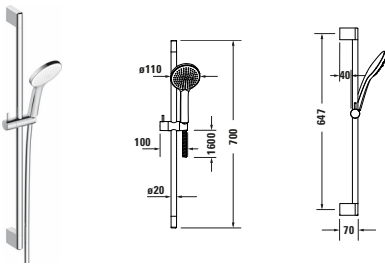

Brauseset

Basis Angaben	
Langbezeichnung	Duravit Brausen und Zubehör Brauseset 700, 1jet Chrom Hochglanz – UV0680001010

Logistik	
Artikelgewicht	0,822 kg
Verkaufsverpackung	
Art Verkaufsverpackung	Karton
Menge / Verkaufsverpackung	1 Stk.
Ab Werk verpackt	✓
Breite Verkaufsverpackung inkl. Artikel	160 mm
Höhe Verkaufsverpackung inkl. Artikel	90 mm
Tiefe Verkaufsverpackung inkl. Artikel	730 mm
Gewicht Verkaufsverpackung inkl. Artikel	1,172 kg
Anzahl Packstücke	1

Passende Produkte	
Set Artikel	
	Brausestange # UV0600003010 Brausen und Zubehör
	Brauseschlauch # UV0610007010 Brausen und Zubehör
	Handbrause # UV0650013010 Brausen und Zubehör

Beschreibungstexte	
Ausschreibungstext	Duravit Brausen und Zubehör Brauseset 700, 1jet Chrom Hochglanz, Material: MessingKunststoff, Oberflächenbehandlung: Verchromt, Strahlart: Rain, Technisches Feature: EasyClean, Rain, Farbwert: Chrom, Montageart: Wandmontage, Abmessungen (Breite / Länge x Tiefe / Breite x Höhe): 100 x 70 x 700 mm, EAN Nr.: 4063382974693, Artikelgewicht: 0,822 kg, Serie: Brausen und Zubehör, Artikel Nr.: UV0680001010, Set Artikel: Handbrause: Artikel Nr.: UV0650013010, Brausestange: Artikel Nr.: UV0600003010, Brauseschlauch: Artikel Nr.: UV0610007010

Vermaßung	
Breite / Länge	100 mm
Höhe	700 mm
Tiefe / Breite	70 mm

Weitere Informationen finden Sie hier

<https://pro.duravit.de/p/UV0680001010>