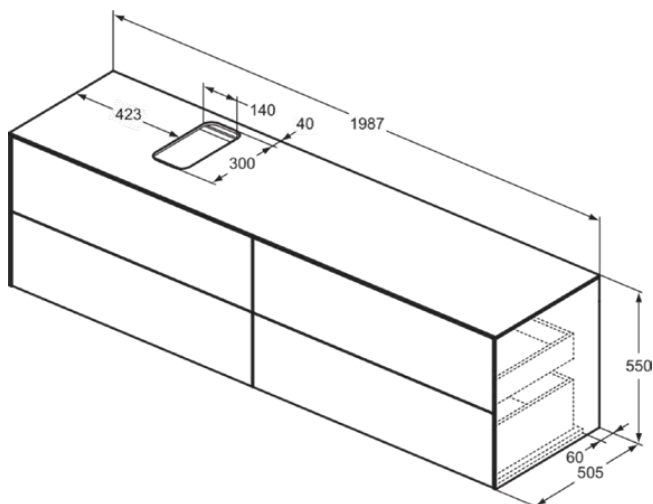

CONCA

T3992Y1

CONCA | Waschtisch-Unterschrank 1987x505x550 mm in weiß matt lackiert, 4 Schubladen | Grifflos, Vollauszug, Push-to-open, SoftClosing, Vormontiert, Nachhaltig gewonnenes Holz, Echtholz furnier

Bild & Zeichnung

Allgemeine Informationen

Produktkategorie:	Möbel
Produktart:	Waschtisch-Unterschrank
Marke:	Ideal Standard
Kollektion:	CONCA
Designer:	Palomba Serafini Associati
Colour:	Y1 - Weiß Matt Lackiert
Oberflächenbeschaffenheit:	Matt
Höhe (mm):	550
Breite (mm):	1987
Ausladung (mm):	505
Befestigungsart:	Befestigungsset
Nettogewicht (kg):	97.50
EAN Code:	8014140462675