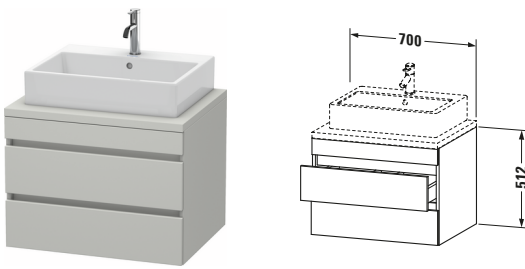

Konsolenwaschtischunterbau wandhängend

Basis Angaben	
Langbezeichnung	Duravit DuraStyle Konsolenwaschtischunterbau wandhängend, Betongrau Matt, Rechteckig, Anzahl Schubkästen: 2 – DS531600707

Spezifikationen	
Anzahl Schubkästen	2
Für Anzahl Waschtische	1
Montagegrad	Montiert
Waschplatz	
Position Becken	Mitte
Montage	
Montageart	Konsolenmontage / Wandhängend / Wandmontage
Farbe	
Farbwert	Betongrau
Glanzgrad	Matt
Front	
Farbwert Front	Betongrau
Glanzgrad Front	Matt
Korpus	
Glanzgrad Korpus	Matt
Material Korpus	Hochverdichtete Dreischicht-Holzspanplatte
Oberfläche Korpus	Dekor
Griff	
Ausführung Griff	Grifflos

Features	
Inneneinteilung	Optional
Selbsteinzug mit Dämpfung	✓
Siphonausschnitt	✓
Schürze	✓

Lieferumfang	
Montage	
Inkl. Befestigungsmaterial	✓
Technische Dokumentation	
Inkl. Montageanleitung	digital und gedruckt

Logistik	
Artikelgewicht	23,6 kg
Verkaufsverpackung	
Art Verkaufsverpackung	Karton
Menge / Verkaufsverpackung	1 Stk.
Ab Werk verpackt	✓
Breite Verkaufsverpackung inkl. Artikel	721 mm
Höhe Verkaufsverpackung inkl. Artikel	760 mm
Tiefe Verkaufsverpackung inkl. Artikel	625 mm
Gewicht Verkaufsverpackung inkl. Artikel	30 kg
Anzahl Packstücke	1

Vermaßung	
Breite / Länge	700 mm
Höhe	512 mm
Tiefe / Breite	548 mm
Min. Wandabstand	20 mm

Passende Produkte	
Passende Artikel	
	Raumsparsiphon # 005076 Universal
	Inneneinteilung # UV9846 Universal

Notwendige Artikel	
	Konsole # DS103C DuraStyle
	Konsole # DS107C DuraStyle
	Konsole # DS102C DuraStyle
	Konsole # DS106C DuraStyle