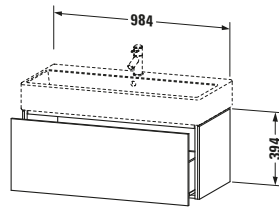

Waschtischunterbau wandhängend

Basis Angaben	
Langbezeichnung	Duravit L-Cube Waschtischunterbau wandhängend, Weiß Matt, Rechteckig, Anzahl Auszüge: 1, Tip-on Technik – LC617801818

Lieferumfang	
Montage	
Inkl. Befestigungsmaterial	✓
Technische Dokumentation	
Inkl. Montageanleitung	digital und gedruckt

Spezifikationen	
Anzahl Auszüge	1
Für Anzahl Waschtische	1
Montagegrad	Montiert
Waschplatz	
Position Becken	Mitte
Montage	
Montageart	Montage unter Waschtisch / Wandhängend / Wandmontage
Farbe	
Farbwert	Weiß
Glanzgrad	Matt
Front	
Farbwert Front	Weiß
Glanzgrad Front	Matt
Korpus	
Glanzgrad Korpus	Matt
Material Korpus	Hochverdichtete Dreischicht-Holzspanplatte
Oberfläche Korpus	Dekor
Griff	
Ausführung Griff	Grifflos

Logistik	
Artikelgewicht	26,2 kg
Verkaufsverpackung	
Art Verkaufsverpackung	Karton
Menge / Verkaufsverpackung	1 Stk.
Ab Werk verpackt	✓
Breite Verkaufsverpackung inkl. Artikel	540 mm
Höhe Verkaufsverpackung inkl. Artikel	1060 mm
Tiefe Verkaufsverpackung inkl. Artikel	510 mm
Gewicht Verkaufsverpackung inkl. Artikel	29,5 kg
Anzahl Packstücke	1

Vermaßung	
Breite / Länge	984 mm
Höhe	394 mm
Tiefe / Breite	459 mm
Min. Wandabstand	0 mm

Weitere Informationen finden Sie hier

<https://pro.duravit.de/p/LC617801818>