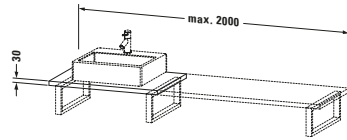

DuraStyle # DS106C01616

Design by Matteo Thun & Antonio Rodriguez

Konsole

Basis Angaben	
Langbezeichnung	Duravit DuraStyle Konsole, Eiche Schwarz Matt, Rechteckig, Anzahl Ausschnitte: 1 – DS106C01616
Artikel Nr.	DS106C01616

Spezifikationen	
Anzahl Ausschnitte	1
Oberfläche	Dekor
Oberflächenbehandlung	Direktbeschichtet

Montage	
Montageart	Wandhängend / Wandmontage
Einbauart	Vorwand

Farbe	
Farbwert	Eiche Schwarz
Glanzgrad	Matt

Material	
Material	Hochverdichtete Dreischicht-Holzspanplatte

Waschplatz	
Position Becken	Links / Mitte / Rechts

Features	
Hahnlochbohrungen möglich	✓

Lieferumfang	
Technische Dokumentation	
Inkl. Montageanleitung	digital und gedruckt

Logistik	
Artikelgewicht	16,5 kg
Verkaufsverpackung	
Art Verkaufsverpackung	Karton
Menge / Verkaufsverpackung	1 Stk.
Ab Werk verpackt	✓
Breite Verkaufsverpackung inkl. Artikel	615 mm
Höhe Verkaufsverpackung inkl. Artikel	2080 mm
Tiefe Verkaufsverpackung inkl. Artikel	140 mm
Gewicht Verkaufsverpackung inkl. Artikel	20,5 kg
Anzahl Packstücke	1

Passende Produkte

Passende Artikel	
	Korpusblende # DS5399 DuraStyle
	Handtuchhalter # UV9960 Universal
	Handtuchhalter # UV9985 Universal
	Handtuchhalter # UV9986 Universal

Notwendige Artikel	
	Konsolenträger # UV9903 Universal
	Konsolenträger # UV9933 Universal
	Konsolenträger # UV9926 Universal
	Konsolenträger # UV9902 Universal

Vermaßung	
Breite / Länge	800 mm
Min. Variable Breite / Länge	800 mm
Max. Variable Breite / Länge	2000 mm
Höhe	30 mm
Tiefe / Breite	550 mm