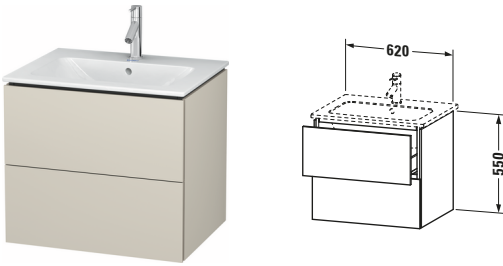

**Waschtischunterbau wandhängend**

Basis Angaben	
Langbezeichnung	Duravit L-Cube Waschtischunterbau wandhängend, Taupe Matt, Rechteckig, Anzahl Schubkästen: 2, Tip-on Technik – LC624009191

Spezifikationen	
Anzahl Schubkästen	2
Für Anzahl Waschtische	1
Montagegrad	Montiert
Waschplatz	
Position Becken	Mitte
Montage	
Montageart	Montage unter Waschtisch / Wandhängend / Wandmontage
Farbe	
Farbwert	Taupe
Glanzgrad	Matt
Front	
Farbwert Front	Taupe
Glanzgrad Front	Matt
Korpus	
Glanzgrad Korpus	Matt
Material Korpus	Hochverdichtete Dreischicht-Holzspanplatte
Oberfläche Korpus	Dekor
Griff	
Ausführung Griff	Grifflos

Features	
Tip-on Technik	✓
Einrichtungssystem	Optional
Selbsteinzug mit Dämpfung	✓
Siphonausschnitt	✓
Schürze	✓

Lieferumfang	
Montage	
Inkl. Befestigungsmaterial	✓
Technische Dokumentation	
Inkl. Montageanleitung	digital und gedruckt

Logistik	
Artikelgewicht	27,62 kg
Verkaufsverpackung	
Art Verkaufsverpackung	Karton
Menge / Verkaufsverpackung	1 Stk.
Ab Werk verpackt	✓
Breite Verkaufsverpackung inkl. Artikel	620 mm
Höhe Verkaufsverpackung inkl. Artikel	675 mm
Tiefe Verkaufsverpackung inkl. Artikel	550 mm
Gewicht Verkaufsverpackung inkl. Artikel	31 kg
Anzahl Packstücke	1

Vermaßung	
Breite / Länge	620 mm
Höhe	550 mm
Tiefe / Breite	481 mm
Min. Wandabstand	0 mm

Passende Produkte	
Passende Artikel	
	Raumsparsiphon # 005076 Universal
	Einrichtungssystem Set # UV0501 Universal
	Waschtisch # 233663 ME by Starck
Notwendige Artikel	
	Waschtisch # 233663 ME by Starck