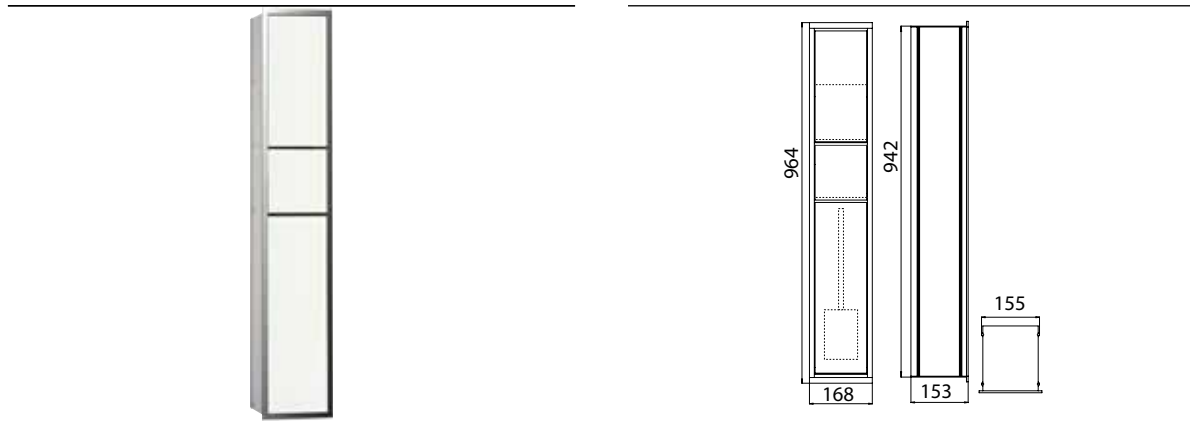

### WC-Modul chrom/optiwhite

Art.-Nr.9760 278 64

Fach mit Einlegeboden, Papierhalterbox, Toilettenbürstengarnitur, Türanschlag links/rechts wechselbar