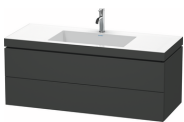

# L-Cube # LC6929O4949

Design by Christian Werner

c-bonded Set wandhängend

Basis Angaben	
Langbezeichnung	Duravit L-Cube c-bonded Set wandhängend, Graphit Matt, Rechteckig, Anzahl Schubkästen: 2, Tip-on Technik – LC6929O4949

Spezifikationen	
<b>Keramik</b>	
Anzahl Waschplätze	1
Anzahl Becken	1
Position Becken	Mitte
Anzahl Hahnlöcher pro Waschplatz	1
<b>Griff</b>	
Ausführung Griff	Grifflos
<b>Front</b>	
Farbwert Front	Graphit
Glanzgrad Front	Matt
Material Front	Hochverdichtete Dreischicht-Holzspanplatte
<b>Korpus</b>	
Farbwert Korpus	Graphit
Glanzgrad Korpus	Matt
Material Korpus	Hochverdichtete Dreischicht-Holzspanplatte
Oberfläche Korpus	Dekor

Features	
<b>Set Attribute</b>	
Hahnlochbank	Ja
Tip-on Technik	✓
Selbsteinzug mit Dämpfung	✓
Siphonausschnitt	✓
Schürze	✓

Lieferumfang	
Inkl. Raumspsiphon	✓
<b>Montage</b>	
Inkl. Befestigungsmaterial	✓
<b>Technische Dokumentation</b>	
Inkl. Pflegeanleitung	digital und gedruckt
Inkl. Montageanleitung	digital und gedruckt
<b>Set Attribute</b>	
Inkl. Schaftventil	Ja
Inkl. Push-Open Ventil	Nein

Passende Produkte	
<b>Passende Artikel</b>	
	Einrichtungssystem Set # UV0507 Universal

Vermaßung	
Breite / Länge	1200 mm
Höhe	500 mm
Tiefe / Breite	480 mm
Min. Wandabstand	0 mm

Weitere Informationen finden Sie hier