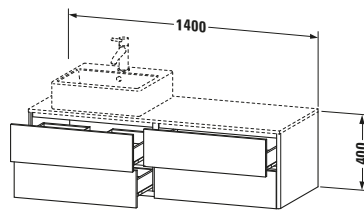

**Konsolenwaschtischunterbau wandhängend**

Basis Angaben	
Langbezeichnung	Duravit XSquare Konsolenwaschtischunterbau wandhängend, Stein Grau Seidenmatt, Rechteckig, Anzahl Ausschnitte: 1, Anzahl Schubkästen: 4, Tip-on Technik – XS4913L9292

Spezifikationen	
Anzahl Ausschnitte	1
Anzahl Schubkästen	4
Für Anzahl Waschtische	1
Montagegrad	Montiert
Waschplatz	
Position Becken	Links
Montage	
Montageart	Wandhängend / Wandmontage
Farbe	
Farbwert	Stein Grau
Glanzgrad	Seidenmatt
Front	
Farbwert Front	Stein Grau
Glanzgrad Front	Seidenmatt
Korpus	
Glanzgrad Korpus	Seidenmatt
Material Korpus	Hochverdichtete MDF-Platte
Oberfläche Korpus	Lack
Griff	
Ausführung Griff	Grifflos
Profil	
Farbe Profil	Chrom
Glanzgrad Profil	Hochglanz
Material Profil	Aluminium

Logistik	
Artikelgewicht	60 kg
Verkaufsverpackung	
Art Verkaufsverpackung	Karton
Menge / Verkaufsverpackung	1 Stk.
Ab Werk verpackt	✓
Breite Verkaufsverpackung inkl. Artikel	615 mm
Höhe Verkaufsverpackung inkl. Artikel	1460 mm
Tiefe Verkaufsverpackung inkl. Artikel	550 mm
Gewicht Verkaufsverpackung inkl. Artikel	60 kg
Anzahl Packstücke	1

Vermaßung	
Breite / Länge	1400 mm
Höhe	400 mm
Tiefe / Breite	548 mm
Min. Wandabstand	0 mm

**Passende Produkte**

Passende Artikel	
	Raumsparsiphon # 005076 Universal
	Einrichtungssystem Set # UV0502 Universal
	Einrichtungssystem Set # UV0511 Universal
	Konsole # XS060G XSquare
	Konsole # XS061G XSquare
Notwendige Artikel	
	Konsole # XS060G XSquare
	Konsole # XS061G XSquare