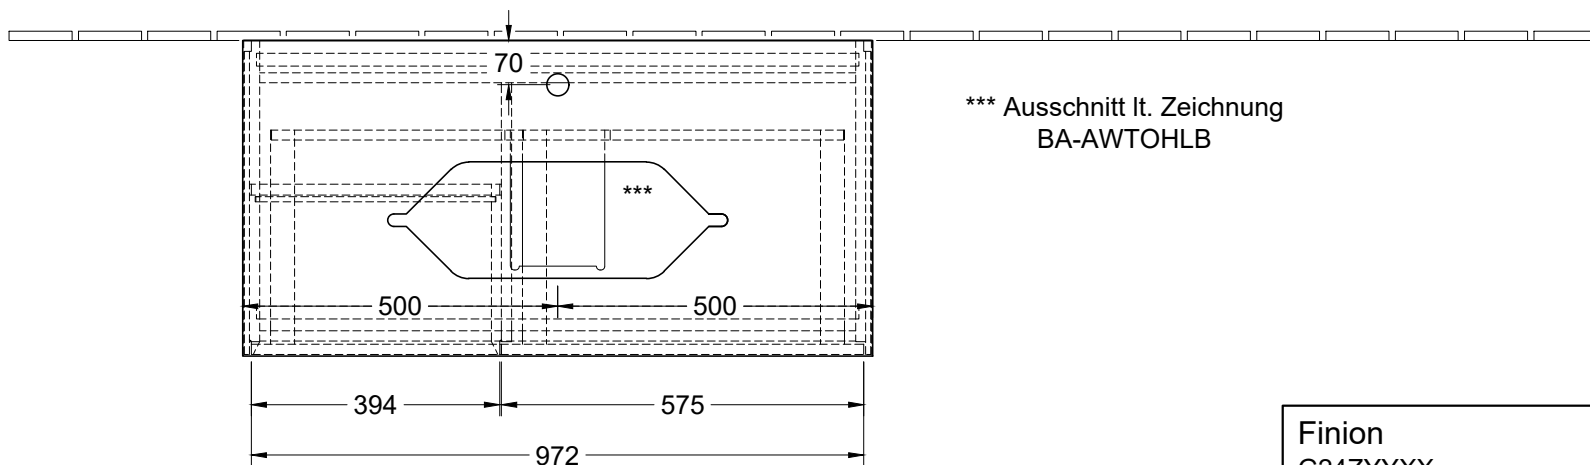

N=L 220 - 240

*** Ausschnitt lt. Zeichnung
 BA-AWTOHLB

Finion G24ZYXX		 Villeroy & Boch 1748
V01 / 06.12.2016	1:12	