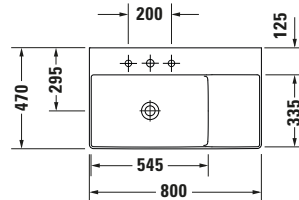

Waschtisch

Basis Angaben

Langbezeichnung	Duravit DuraSquare Waschtisch 800 mm Weiß Hochglanz, Hahnlochbank, Anzahl Hahnlöcher pro Waschplatz: 1 – 23488000411
-----------------	--

Passende Produkte
Passende Artikel

Waschplatz

Anzahl Hahnlöcher pro Waschplatz	1
-------------------------------------	---

Material

Material	Keramik
----------	---------

Features
Oberflächenveredelung

WonderGliss	✓
-------------	---

Waschplatz

Hahnlochbank	✓
--------------	---

Waschtisch

Von unten glasiert	✓
--------------------	---

Logistik

Artikelgewicht	19,2 kg
----------------	---------

Beschreibungstexte

Ausschreibungstext	Duravit DuraSquare Waschtisch Weiß Hochglanz 800 mm, Designer: Duravit, Du- raCeram®, Wandhän- gend, Ohne Überlauf, Position Ablauf: Mitte, Von unten glasiert, Ablagefläche: Rechts, Anzahl Becken: 1, Be- ckenform: Rechteckig, Position Becken: Links, Position Hahn- loch: Mitte, Weiß Hochglanz, Geeignet für Möbel, Hahnloch- bank, Inkl. Keramische Ventilabdeckhaube, Inkl. Schaftventil, CE- Kennzeichen-1: EN 14688, EAN Nr.: 4053424611501, Arti- kelgewicht: 19,2 kg, Abmessungen (Brei- te / Länge x Tiefe / Breite x Höhe): 800 x 470 x 145 mm, Won- derGliss, Artikel Nr.: 23488000411
--------------------	---