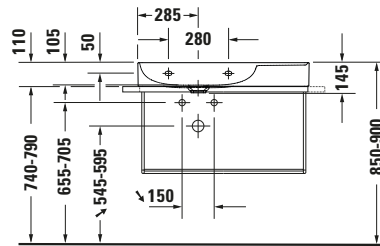

Waschtisch

Basis Angaben

Langbezeichnung	Duravit DuraSquare Waschtisch 800 mm Weiß Hochglanz, Hahnlochbank, Anzahl Hahnlöcher pro Waschplatz: 1 – 23488000411
-----------------	--

Passende Produkte
Passende Artikel

Waschplatz

Anzahl Hahnlöcher pro Waschplatz	1
-------------------------------------	---

Material

Material	Keramik
----------	---------

Features
Oberflächenveredelung

WonderGliss	✓
-------------	---

Waschplatz

Hahnlochbank	✓
--------------	---

Waschtisch

Von unten glasiert	✓
--------------------	---

Logistik

Artikelgewicht	19,2 kg
----------------	---------

Beschreibungstexte

Ausschreibungstext	Duravit DuraSquare Waschtisch Weiß Hochglanz 800 mm, Designer: Duravit, Du- raCeram®, Wandhän- gend, Ohne Überlauf, Position Ablauf: Mitte, Von unten glasiert, Ablagefläche: Rechts, Anzahl Becken: 1, Be- ckenform: Rechteckig, Position Becken: Links, Position Hahn- loch: Mitte, Weiß Hochglanz, Geeignet für Möbel, Hahnloch- bank, Inkl. Keramische Ventilabdeckhaube, Inkl. Schaftventil, CE- Kennzeichen-1: EN 14688, EAN Nr.: 4053424611501, Arti- kelgewicht: 19,2 kg, Abmessungen (Brei- te / Länge x Tiefe / Breite x Höhe): 800 x 470 x 145 mm, Won- derGliss, Artikel Nr.: 23488000411
--------------------	---