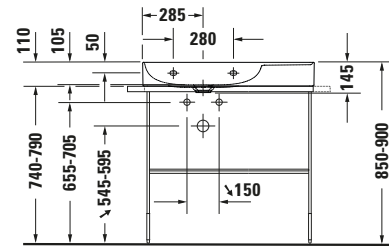

Waschtisch

Basis Angaben

Langbezeichnung	Duravit DuraSquare Waschtisch 800 mm Weiß Hochglanz, Hahnlochbank, Anzahl Hahnlöcher pro Waschplatz: 1 – 23488000411
-----------------	--

Passende Produkte
Passende Artikel

Waschplatz

Anzahl Hahnlöcher pro Waschplatz	1
-------------------------------------	---

Material

Material	Keramik
----------	---------

Features
Oberflächenveredelung

WonderGliss	✓
-------------	---

Waschplatz

Hahnlochbank	✓
--------------	---

Waschtisch

Von unten glasiert	✓
--------------------	---

Logistik

Artikelgewicht	19,2 kg
----------------	---------

Beschreibungstexte

Ausschreibungstext	Duravit DuraSquare Waschtisch Weiß Hochglanz 800 mm, Designer: Duravit, Du- raCeram®, Wandhän- gend, Ohne Überlauf, Position Ablauf: Mitte, Von unten glasiert, Ablagefläche: Rechts, Anzahl Becken: 1, Be- ckenform: Rechteckig, Position Becken: Links, Position Hahn- loch: Mitte, Weiß Hochglanz, Geeignet für Möbel, Hahnloch- bank, Inkl. Keramische Ventilabdeckhaube, Inkl. Schaftventil, CE- Kennzeichen-1: EN 14688, EAN Nr.: 4053424611501, Arti- kelgewicht: 19,2 kg, Abmessungen (Brei- te / Länge x Tiefe / Breite x Höhe): 800 x 470 x 145 mm, Won- derGliss, Artikel Nr.: 23488000411
--------------------	---