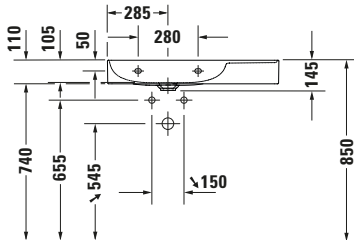

Waschtisch

Basis Angaben

Langbezeichnung	Duravit DuraSquare Waschtisch 800 mm Weiß Hochglanz, Hahnlochbank, Anzahl Hahnlöcher pro Waschplatz: 1 – 23488000411
-----------------	--

Passende Produkte
Passende Artikel

Waschplatz

Anzahl Hahnlöcher pro Waschplatz	1
-------------------------------------	---

Material

Material	Keramik
----------	---------

Features
Oberflächenveredelung

WonderGliss	✓
-------------	---

Waschplatz

Hahnlochbank	✓
--------------	---

Waschtisch

Von unten glasiert	✓
--------------------	---

Logistik

Artikelgewicht	19,2 kg
----------------	---------

Beschreibungstexte

Ausschreibungstext	Duravit DuraSquare Waschtisch Weiß Hochglanz 800 mm, Designer: Duravit, Du- raCeram®, Wandhän- gend, Ohne Überlauf, Position Ablauf: Mitte, Von unten glasiert, Ablagefläche: Rechts, Anzahl Becken: 1, Be- ckenform: Rechteckig, Position Becken: Links, Position Hahn- loch: Mitte, Weiß Hochglanz, Geeignet für Möbel, Hahnloch- bank, Inkl. Keramische Ventilabdeckhaube, Inkl. Schaftventil, CE- Kennzeichen-1: EN 14688, EAN Nr.: 4053424611501, Arti- kelgewicht: 19,2 kg, Abmessungen (Brei- te / Länge x Tiefe / Breite x Höhe): 800 x 470 x 145 mm, Won- derGliss, Artikel Nr.: 23488000411
--------------------	---