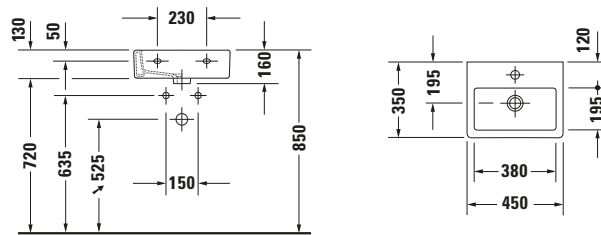

**Handwaschbecken**

**Basis Angaben**

Langbezeichnung	Duravit Vero Handwaschbecken 450 mm Weiß Hochglanz, Hahnlochbank, Anzahl Hahnlöcher pro Waschplatz: 1, Überlauf – 0704450000
-----------------	--

**Passende Produkte**

Passende Artikel	
	Raumsparophon <b># 0050760000</b> Universal
	Push-open Ventil <b># 005052</b> Universal
	Designsiphon <b># 005036</b> Universal

**Spezifikationen**

Farbe	
Farbwert	Weiß
Innenfarbe	Weiß
Außenfarbe	Weiß
Glanzgrad	Hochglanz
Glanzgrad Innen	Hochglanz
Glanzgrad Außen	Hochglanz
Überlauf	
Überlauf	✓
Waschplatz	
Anzahl Hahnlöcher pro Waschplatz	1
Material	
Material	Keramik

**Beschreibungstexte**

Ausschreibungstext	<p>Duravit Vero Handwaschbecken Weiß Hochglanz 450 mm, Designer: Duravit, Sanitärkeramik, Wandhängend, Überlauf, Position Ablauf: Mitte, Von unten glasiert, Anzahl Becken: 1, Beckenform: Rechteckig, Position Becken: Mitte, Position Hahnloch: Mitte, Weiß Hochglanz, Geeignet für Möbel, Hahnlochbank, CE-Kennzeichen-1: EN 14688, EAN Nr.: 4021534317392, Artikelgewicht: 13,09 kg, Beckenbreite: 380 mm, Beckentiefe: 195 mm, Abmessungen (Breite / Länge x Tiefe / Breite x Höhe): 450 x 350 x 160 mm, Artikel Nr.: 0704450000</p>
--------------------	---

**Features**

Waschplatz	
Hahnlochbank	✓
Waschtisch	
Von unten glasiert	✓

**Logistik**

Artikelgewicht	13,09 kg
----------------	----------

**Weitere Informationen finden Sie hier**

<https://pro.duravit.de/p/0704450000>