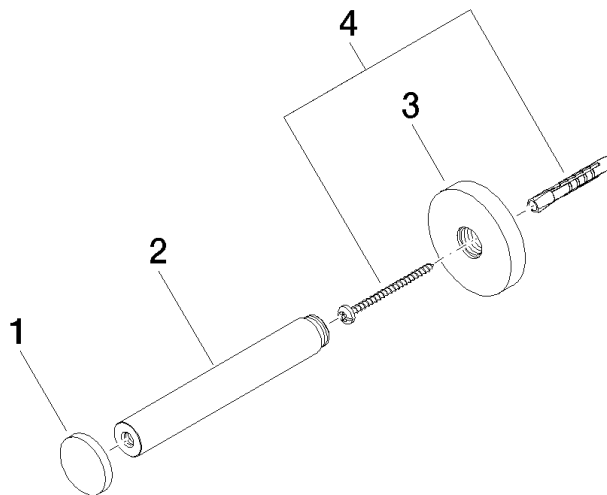

83 590 892 Produktversion ab 01.04.2024

- Breite 55 mm
- Höhe 55 mm
- Rosette Ø 55 mm
- Ausladung 135 mm

	Chrom	83 590 892-00
	Platin gebürstet	83 590 892-06
	Platin	83 590 892-08
	Weiß matt	83 590 892-10
	Dark Brass matt	83 590 892-16
	Dark Bronze matt	83 590 892-17
	Dark Chrome	83 590 892-19
	Light Gold gebürstet	83 590 892-27
	Messing gebürstet (23kt Gold)	83 590 892-28
	Schwarz matt	83 590 892-33
	Bronze gebürstet	83 590 892-42
	Champagne gebürstet (22kt Gold)	83 590 892-46
	Champagne (22kt Gold)	83 590 892-47
	Chrom gebürstet	83 590 892-93
	Dark Platinum gebürstet	83 590 892-99

83 590 892 Produktversion ab 01.04.2024

mm [inches]

83 590 892 Produktversion ab 01.04.2024

Ersatzteile für die  
anderen  
Oberflächenvarianten  
finden Sie hier: Platin  
gebürstet

### Ersatzteilstückliste

Nr.	Artikelnummer	Benennung	Verbaumenge	Lieferzeit
2	08 31 09 611-00	Halter Ø 18 x 126,5 mm - Chrom	1,00	10
3	08 27 89 500-00	Rosette M16 x 1,5 Ø 55 x 9,5 mm - Chrom	1,00	10
4	05 30 31 025 00 90	Befestigung Schraube Halbrundkopf 4,5 x 60 mm -	1,00	2
1	08 31 20 531-00	Stopfen Ø 30 x 12,5 mm - Chrom	1,00	10