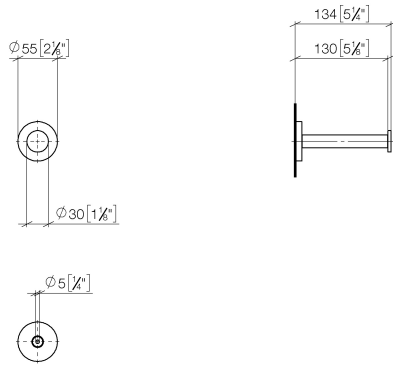

83 590 892 Produktversion ab 01.04.2024

- Breite 55 mm
- Höhe 55 mm
- Rosette Ø 55 mm
- Ausladung 135 mm

	Chrom	83 590 892-00
	Platin gebürstet	83 590 892-06
	Platin	83 590 892-08
	Weiß matt	83 590 892-10
	Dark Brass matt	83 590 892-16
	Dark Bronze matt	83 590 892-17
	Dark Chrome	83 590 892-19
	Light Gold gebürstet	83 590 892-27
	Messing gebürstet (23kt Gold)	83 590 892-28
	Schwarz matt	83 590 892-33
	Bronze gebürstet	83 590 892-42
	Champagne gebürstet (22kt Gold)	83 590 892-46
	Champagne (22kt Gold)	83 590 892-47
	Chrom gebürstet	83 590 892-93
	Dark Platinum gebürstet	83 590 892-99

83 590 892 Produktversion ab 01.04.2024

mm [inches]

83 590 892 Produktversion ab 01.04.2024

Ersatzteile für die  
anderen  
Oberflächenvarianten  
finden Sie hier: Platin  
gebürstet

### Ersatzteilstückliste

Nr.	Artikelnummer	Benennung	Verbaumenge	Lieferzeit
2	08 31 09 611-00	Halter Ø 18 x 126,5 mm - Chrom	1,00	10
3	08 27 89 500-00	Rosette M16 x 1,5 Ø 55 x 9,5 mm - Chrom	1,00	10
4	05 30 31 025 00 90	Befestigung Schraube Halbrundkopf 4,5 x 60 mm -	1,00	2
1	08 31 20 531-00	Stopfen Ø 30 x 12,5 mm - Chrom	1,00	10