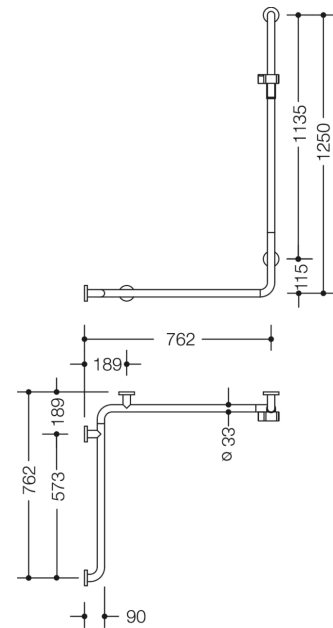

Abbildung ähnlich

Abmessungen in mm

Eigenschaften

Dusch-, Wannenhandlauf mit Brausehalterstange der Serie 805 Classic

- Ausführung links
- senkrecht und waagrecht angeordnete, im rechten Winkel verbundene Stangen mit Stahl-Befestigungsrosetten und Brausehalter
- dient im Dusch- und Wannenbereich zum Festhalten und Abstützen
- senkrechte Länge 1250 mm, waagerechte Längen 762 mm
- 90 mm tief, lichter Abstand zur Wand 57 mm, Stangendurchmesser 33 mm, Rohrstärke 2 mm, Rosettendurchmesser 70 mm
- geeignet für Handbrausen verschiedener Hersteller
- Brausehalter kann stufenlos geneigt und nach Ziehen oder Drücken eines großflächigen Hebels in der Höhe verstellt werden
- konische Aufnahme am Brausehalter erleichtert das Einhängen der Handbrause
- Montage an der Wand mit wandspezifischem Befestigungsmaterial und Rosetten von HEWI
- getestet bis 200 kg bei Verwendung mit HEWI Befestigungsmaterial
- empfohlenes maximales Gewicht des Anwenders: 150 kg
- aus hochwertigem Edelstahl, Oberfläche matt geschliffen
- Brausehalter aus hochglänzendem Polyamid in den HEWI Farben 90 (Tiefschwarz), 92 (Anthrazitgrau), 98 (Signalweiß) oder 99 (Reinweiß)
- Bei Verwendung mit Einhängesitzen bitte beachten: Prüfung der Kompatibilität erforderlich.
- Eine detaillierte Auflistung der Kombinationsmöglichkeiten von Haltegriffen, Winkelgriffen und Duschhandläufen mit passenden Einhängesitzen finden Sie in unserem Online-Katalog im Download-Bereich des jeweiligen Produktes.

Farben/Oberflächen

	99 (Reinweiß)
	98 (Signalweiß)
	92 (Anthrazitgrau)
	90 (Tiefschwarz)