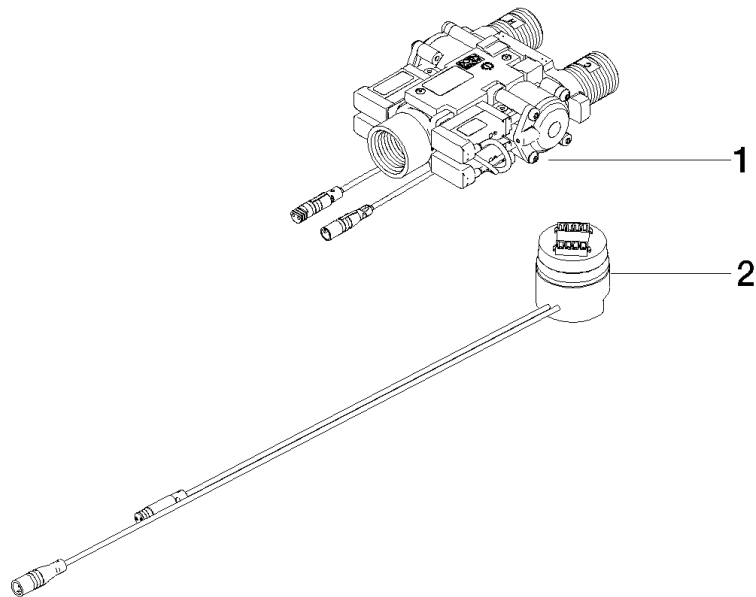

eVALVE Umrüstsatz für Normalflow mit Controller + Umstellelektronik Aufputz
85 x 41 x 167 mm -

ERSATZTEILE

90 30 50 088 02 90

eVALVE Umrüstsatz für Normalflow mit Controller + Umstellelektronik Aufputz
85 x 41 x 167 mm -

ERSATZTEILE

90 30 50 088 02 90

eVALVE Umrüstsatz für Normalflow mit Controller + Umstellelektronik Aufputz
85 x 41 x 167 mm -

ERSATZTEILE

90 30 50 088 02 90

90 30 50 088 02 90

Ersatzteilstückliste

Nr.	Artikelnummer	Benennung	Verbaumenge	Lieferzeit
2	90 10 01 101 11 90	eValve Controller für Umsteller vergossen, mit Umstelleransteuerung Ø 35 x 40 mm -	1,00	2
1	90 30 50 088 00 90	eVALVE Ventil für Normalflow Aufputz 85 x 41 x 167 mm	1,00	2