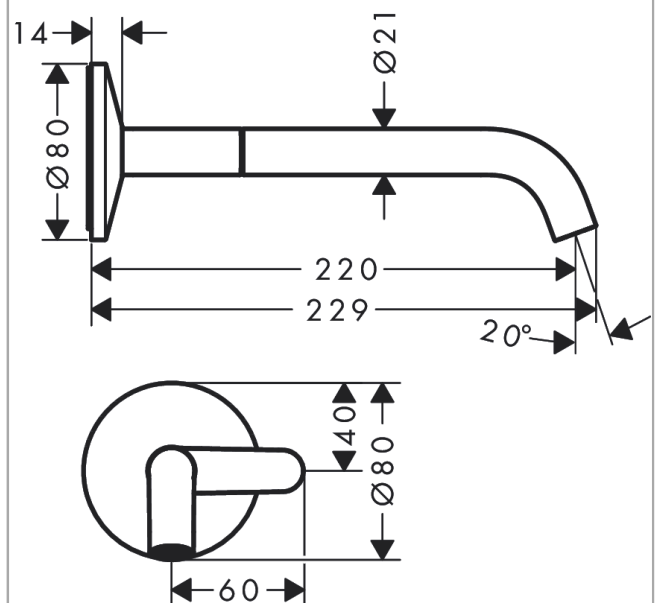

#### Maßzeichnung

**AXOR One**

**Waschtischmischer Unterputz für Wandmontage Select mit Auslauf 220 mm**

Oberfläche: **Polished Red Gold** Artikelnummer: **48112300**

**Durchflussdiagramm**

**AXOR One**

**Waschtischmischer Unterputz für Wandmontage Select mit Auslauf 220 mm**