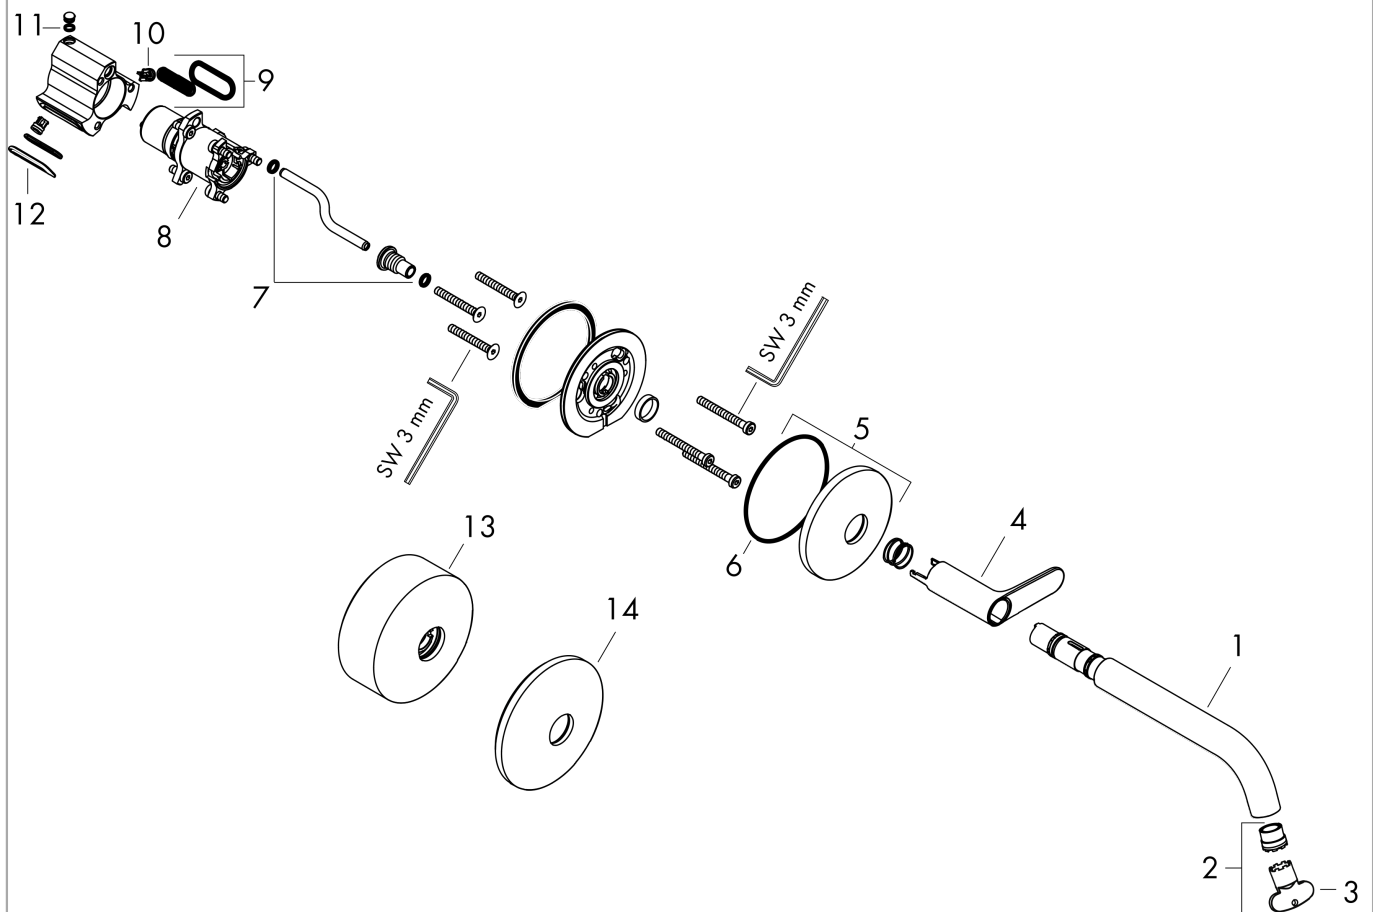

#### Produktabbildung

#### Maßzeichnung

**AXOR One**

**Waschtischmischer Unterputz für Wandmontage Select mit Auslauf 220 mm**

Oberfläche: **Polished Red Gold** Artikelnummer: **48112300**

**Durchflussdiagramm**

**AXOR One**

**Waschtischmischer Unterputz für Wandmontage Select mit Auslauf 220 mm**

Oberfläche: **Polished Red Gold** Artikelnummer: **48112300**

**Explosionszeichnung**

Baujahr: >06/21