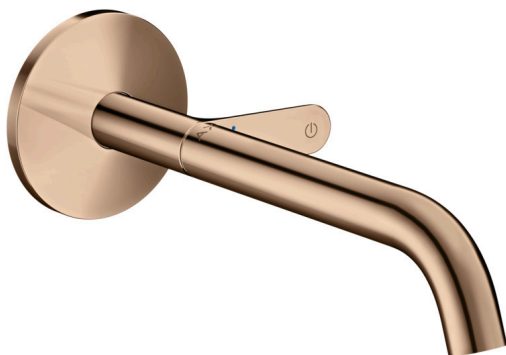

AXOR One

Waschtischmischer Unterputz für Wandmontage Select mit Auslauf 220 mm

Oberfläche: **Polished Red Gold** Artikelnummer: **48112300**

Beschreibung

Merkmale

- besteht aus: Waschtischmischer Unterputz für Wandmontage, Ablaufgarnitur
- Ausladung: 220 mm
- Griffvariante: Select
- Strahlart: Normalstrahl
- Maximale Durchflussmenge bei 3 bar: 5 l/min
- Select Kartusche mit Temperaturverstellung
- unverschliessbare Ablaufgarnitur
- Geräuschgruppe: I
- Durchflussklasse: O
- PA-IX 38033/IO

Artikeldetails

TEAM-Nr. 757499.556
Preis exkl. MwSt. 831.00 CHF

Technologie

Designpreise

Zertifikate / Nachhaltigkeit

Produktabbildung