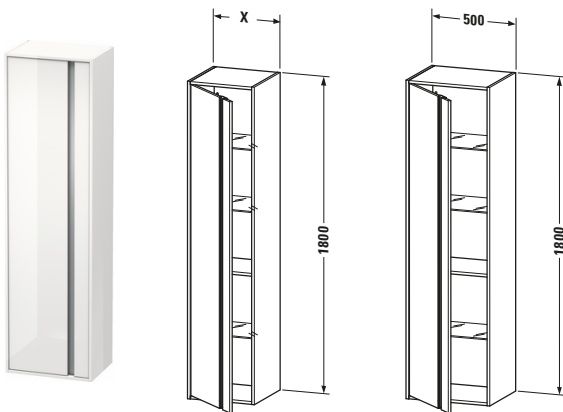

Hochschrank

Basis Angaben		Spezifikationen		Lieferumfang	
Langbezeichnung	Duravit Ketho Hochschrank, Weiß Hochglanz, Rechteckig, Anzahl Türen: 1 – KT1265L2222	Tür		Montage	
Artikel Nr.	KT1265L2222	Anzahl Türen	1	Inkl. Befestigungsmaterial	✓
		Türanschlag	Links	Technische Dokumentation	
		Böden		Inkl. Montageanleitung	digital und gedruckt
		Anzahl Glasfachböden	3	Logistik	
		Anzahl Holzfachböden	1	Artikelgewicht	34 kg
		Montage		Verkaufsverpackung	
		Montageart	Wandhängend / Wandmontage	Art Verkaufsverpackung	Karton
		Montagegrad	Montiert	Menge / Verkaufsverpackung	1 Stk.
		Farbe		Ab Werk verpackt	✓
		Farbwert	Weiß	Breite Verkaufsverpackung inkl. Artikel	555 mm
		Glanzgrad	Hochglanz	Höhe Verkaufsverpackung inkl. Artikel	1840 mm
		Front		Tiefe Verkaufsverpackung inkl. Artikel	415 mm
		Farbwert Front	Weiß	Gewicht Verkaufsverpackung inkl. Artikel	40 kg
		Glanzgrad Front	Hochglanz	Anzahl Packstücke	1
		Material Front	Hochverdichtete Dreischicht-Holzspanplatte	Vermaßung	
		Korpus		Breite / Länge	500 mm
		Farbwert Korpus	Weiß	Min. Variable Breite / Länge	0 mm
		Glanzgrad Korpus	Hochglanz	Max. Variable Breite / Länge	0 mm
		Material Korpus	Hochverdichtete Dreischicht-Holzspanplatte	Höhe	1800 mm
		Oberfläche Korpus	Dekor	Tiefe / Breite	360 mm
		Griff		Min. Wandabstand	20 mm
		Ausführung Griff	Griffleiste	Min. Abstand Anbau Möbel	20 mm
		Farbwert Griff	Silber		
		Anzahl Griffe	1		
		Features			
		Automatiktürscharnier mit Dämpfung	✓		