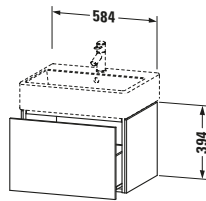

L-Cube # LC617509090

Design by Christian Werner

Waschtischunterbau wandhängend

Basis Angaben	
Langbezeichnung	Duravit L-Cube Waschtischunterbau wandhängend, Flanell Grau Seidenmatt, Rechteckig, Anzahl Auszüge: 1, Tip-on Technik – LC617509090

Lieferumfang	
Montage	
Inkl. Befestigungsmaterial	✓
Technische Dokumentation	
Inkl. Montageanleitung	digital und gedruckt

Passende Produkte	
Passende Artikel	
	Einrichtungssystem Set # UV0519 Universal
	Waschtisch # 235060 Vero Air
	Raumsparsiphon # 005076 Universal
Notwendige Artikel	
	Raumsparsiphon # 005076 Universal
	Waschtisch # 235060 Vero Air

Spezifikationen	
Anzahl Auszüge	1
Für Anzahl Waschtische	1
Montagegrad	Montiert
Waschplatz	
Position Becken	Mitte
Montage	
Montageart	Montage unter Waschtisch / Wandhängend / Wandmontage
Farbe	
Farbwert	Flanell Grau
Glanzgrad	Seidenmatt
Front	
Farbwert Front	Flanell Grau
Glanzgrad Front	Seidenmatt
Korpus	
Glanzgrad Korpus	Seidenmatt
Material Korpus	Hochverdichtete MDF-Platte
Oberfläche Korpus	Lack
Griff	
Ausführung Griff	Grifflos

Logistik	
Artikelgewicht	19,2 kg
Verkaufsverpackung	
Art Verkaufsverpackung	Karton
Menge / Verkaufsverpackung	1 Stk.
Ab Werk verpackt	✓
Breite Verkaufsverpackung inkl. Artikel	555 mm
Höhe Verkaufsverpackung inkl. Artikel	680 mm
Tiefe Verkaufsverpackung inkl. Artikel	525 mm
Gewicht Verkaufsverpackung inkl. Artikel	22,5 kg
Anzahl Packstücke	1

Vermaßung	
Breite / Länge	584 mm
Höhe	394 mm
Tiefe / Breite	459 mm
Min. Wandabstand	0 mm

Weitere Informationen finden Sie hier

<https://pro.duravit.de/p/LC617509090>