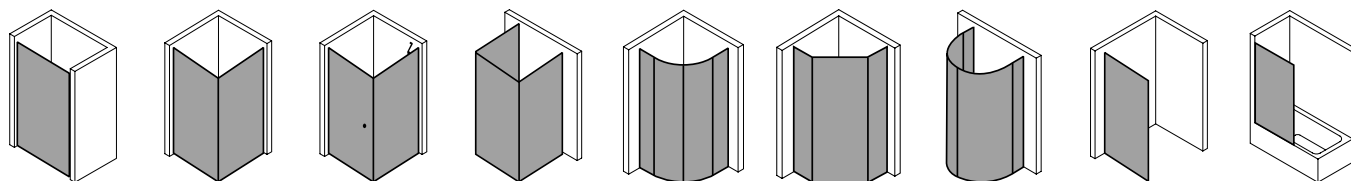

Technische Daten

Höhe	2000 mm
Breite	1200 mm
Tiefe	31 mm
Oberfläche	Silber Mattglanz
Glas	ESG SR Opaco
Beschichtung	CLEAN
Wanneneinbaumaß	1.175-1.210 mm
Anschlag	rechts
Türart	

Einbausituation