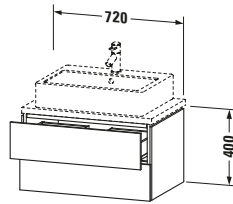

Konsolenwaschtischunterbau wandhängend

Basis Angaben	
Langbezeichnung	Duravit L-Cube Konsolenwaschtischunterbau wandhängend, Nussbaum gebürstet Matt, Rechteckig, Anzahl Schubkästen: 2, Tip-on Technik – LC580606969

Spezifikationen	
Anzahl Schubkästen	2
Für Anzahl Waschtische	1
Compact	✓
Montagegrad	Montiert

Waschplatz	
Position Becken	Mitte

Montage	
Montageart	Konsolenmontage / Wandhängend / Wandmontage

Farbe	
Farbwert	Nussbaum gebürstet
Glanzgrad	Matt

Front	
Farbwert Front	Nussbaum gebürstet
Glanzgrad Front	Matt

Korpus	
Glanzgrad Korpus	Matt
Material Korpus	Hochverdichtete Dreischicht-Holzspanplatte
Oberfläche Korpus	Echtholz furnier

Griff	
Ausführung Griff	Grifflos

Features	
Tip-on Technik	✓
Einrichtungssystem	Optional
Selbsteinzug mit Dämpfung	✓
Siphonausschnitt	✓
Schürze	✓

Lieferumfang	
Montage	
Inkl. Befestigungsmaterial	✓

Technische Dokumentation	
Inkl. Montageanleitung	digital und gedruckt

Logistik	
Artikelgewicht	28,2 kg

Verkaufsverpackung	
Art Verkaufsverpackung	Karton
Menge / Verkaufsverpackung	1 Stk.
Ab Werk verpackt	✓
Breite Verkaufsverpackung inkl. Artikel	540 mm
Höhe Verkaufsverpackung inkl. Artikel	860 mm
Tiefe Verkaufsverpackung inkl. Artikel	510 mm
Gewicht Verkaufsverpackung inkl. Artikel	32 kg
Anzahl Packstücke	1

Vermaßung	
Breite / Länge	720 mm
Höhe	400 mm
Tiefe / Breite	477 mm
Min. Wandabstand	20 mm

Passende Produkte

Passende Artikel	
	Raumsparsiphon # 005076 Universal
	Einrichtungssystem Set # UV0501 Universal

Notwendige Artikel	
	Konsolle # LC101C L-Cube
	Konsolle # LC105C L-Cube
	Konsolle # LC100C L-Cube
	Konsolle # LC104C L-Cube