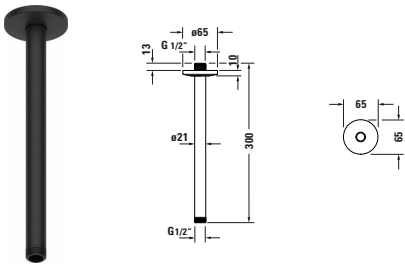

Brausearm

Basis Angaben	
Langbezeichnung	Duravit Brausen und Zubehör Brausearm Schwarz Matt – UV0670026046

Logistik	
Artikelgewicht	0,17 kg
Verkaufsverpackung	
Art Verkaufsverpackung	Karton
Menge / Verkaufsverpackung	1 Stk.
Ab Werk verpackt	✓
Breite Verkaufsverpackung inkl. Artikel	65 mm
Höhe Verkaufsverpackung inkl. Artikel	320 mm
Tiefe Verkaufsverpackung inkl. Artikel	75 mm
Gewicht Verkaufsverpackung inkl. Artikel	0,324 kg
Anzahl Packstücke	1

Passende Produkte	
Passende Artikel	
	Einhebel-Brausemischer Unterputz # WA4210012046 Wave
	Einhebel-Brausemischer Unterputz # MH4210012046 Manhattan
	Einhebel-Brausemischer Unterputz # C14210012046 C.1
	Einhebel-Brausemischer Unterputz # C14210011046 C.1
	Einhebel-Brausemischer Unterputz # TU4210012046 Tulum by Starck
	Kopfbrause # UV0662018046 Brausen und Zubehör
	Kopfbrause # UV0662017046 Brausen und Zubehör
	Kopfbrause # UV0660031046 Brausen und Zubehör
	Kopfbrause # UV0660018046 Brausen und Zubehör
	Kopfbrause # UV0660017046 Brausen und Zubehör

Beschreibungstexte	
Ausschreibungstext	Duravit Brausen und Zubehör Brausearm Schwarz Matt, Designer: Duravit, Schwarz Matt, Oberflächenbehandlung: Pulverbeschichtet, Form: Rund, EAN Nr.: 4063382938329, Artikelgewicht: 0,17 kg, Abmessungen (Breite / Länge x Tiefe / Breite x Höhe): 65 x 300 x 65 mm, Artikel Nr.: UV0670026046

Vermaßung	
Breite / Länge	65 mm
Höhe	65 mm
Tiefe / Breite	300 mm

Weitere Informationen finden Sie hier

<https://pro.duravit.de/p/UV0670026046>