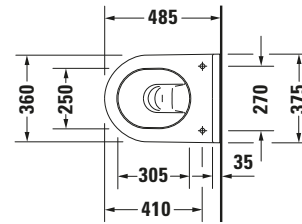

### Basis Angaben

Langbezeichnung	Duravit Starck 3 Wand WC Compact, 485 mm, Weiß Hochglanz, Tiefspüler, Spülrand: geschlossen, Hygiene-Glaze, Inkl. verdeckte Befestigung, 4,5 l, Abgang: waagrecht – 2227092000
-----------------	--

### Beschreibungstexte

Ausschreibungstext	Duravit Starck 3 Wand WC Compact Weiß Hochglanz 485 mm, Designer: Philippe Starck, Spülform: Tiefspüler, Spülrand: geschlossen, Sanitärkeramik, Wandhängend, Abgang: waagrecht, Große Spülwassermenge: 4,5 l, Befestigung inklusive: Durafix, Unified Water Label (UWL) Klasse: 1, CE-Kennzeichen-1: EN 997, EAN Nr.: 4053424324708, Artikelgewicht: 24 kg, Abmessungen (Breite / Länge x Tiefe / Breite x Höhe): 375 x 485 x 375 mm, HygieneGlaze, Artikel Nr.: 2227092000
--------------------	---