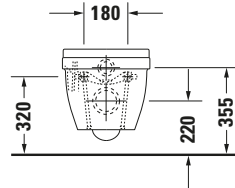

### Basis Angaben

Langbezeichnung	Duravit Starck 3 Wand WC Compact, 485 mm, Weiß Hochglanz, Tiefspüler, Spülrand: geschlossen, Hygiene-Glaze, Inkl. verdeckte Befestigung, 4,5 l, Abgang: waagrecht – 2227092000
-----------------	--

### Beschreibungstexte

Ausschreibungstext	Duravit Starck 3 Wand WC Compact Weiß Hochglanz 485 mm, Designer: Philippe Starck, Spülform: Tiefspüler, Spülrand: geschlossen, Sanitärkeramik, Wandhängend, Abgang: waagrecht, Große Spülwassermenge: 4,5 l, Befestigung inklusive: Durafix, Unified Water Label (UWL) Klasse: 1, CE-Kennzeichen-1: EN 997, EAN Nr.: 4053424324708, Artikelgewicht: 24 kg, Abmessungen (Breite / Länge x Tiefe / Breite x Höhe): 375 x 485 x 375 mm, HygieneGlaze, Artikel Nr.: 2227092000
--------------------	---