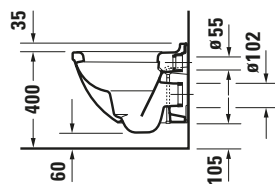

Starck 3 # 2227092000

Design by Philippe Starck

Wand WC

Basis Angaben

Langbezeichnung	Duravit Starck 3 Wand WC Compact, 485 mm, Weiß Hochglanz, Tiefspüler, Spülrand: geschlossen, Hygiene-Glaze, Inkl. verdeckte Befestigung, 4,5 l, Abgang: waagrecht – 2227092000

Spezifikationen

Farbe	
Farbwert	Weiß
Innenfarbe	Weiß
Aussenfarbe	Weiß
Glanzgrad	Hochglanz
Glanzgrad Innen	Hochglanz
Glanzgrad Außen	Hochglanz
Spülung	
Spülform	Tiefspüler
Spülrand	geschlossen
Unified Water Label (UWL) Klasse	1
Große Spülwassermenge	4,5 l
Ablauf	
Abgang	waagrecht
Relevante Zertifikate	
Unified Water Label (UWL) Klasse	1

Features

Oberflächenveredelung	
HygieneGlaze	✓

Lieferumfang

Montage	
Befestigung inklusive	Durafix

Logistik

Artikelgewicht	24 kg

Passende Produkte

Passende Artikel	
	WC-Sitz # 006381 Starck 3
	WC-Sitz # 006389 Starck 3
	WC-Sitz # 0062410000 Starck 3
	WC-Sitzring # 0062610000 Starck 3
	Befestigung # 0065001000 Universal
	Befestigung # 0065000000 Universal
	Schallschutz-Set # 005090 Universal

Beschreibungstexte

Ausschreibungstext	Duravit Starck 3 Wand WC Compact Weiß Hochglanz 485 mm, Designer: Philippe Starck, Spülform: Tiefspüler, Spülrand: geschlossen, Sanitärkeramik, Wandhängend, Abgang: waagrecht, Große Spülwassermenge: 4,5 l, Befestigung inklusive: Durafix, Unified Water Label (UWL) Klasse: 1, CE-Kennzeichen-1: EN 997, EAN Nr.: 4053424324708, Artikelgewicht: 24 kg, Abmessungen (Breite / Länge x Tiefe / Breite x Höhe): 375 x 485 x 375 mm, HygieneGlaze, Artikel Nr.: 2227092000