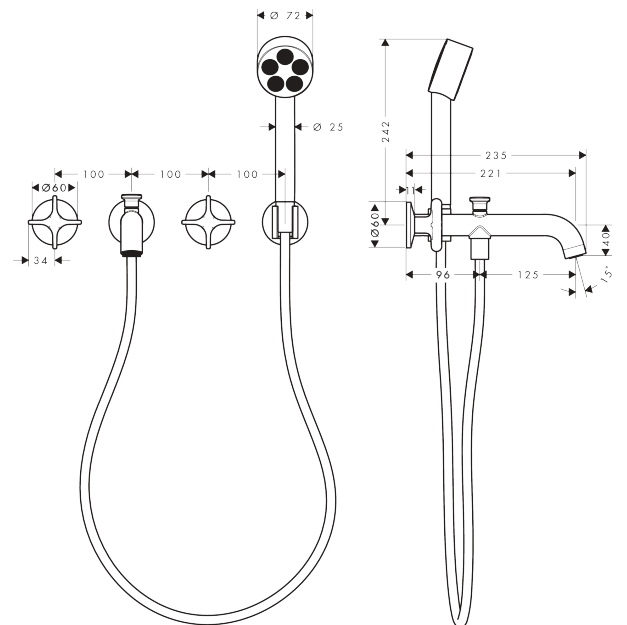

AXOR One

3-Loch Wannenarmatur Unterputz für Wandmontage mit Kreuzgriffen und Handbrause

Oberfläche: **Polished Gold Optic** Artikelnummer: **48443990**

Beschreibung

Merkmale

- besteht aus: 3-Loch Wannenarmatur, Handbrause, Brausehalter, Brauseschlauch
- 2 Verbraucher
- Ausladung: 220 mm
- Strahlart Armatur: Normalstrahl
- maximale Durchflussmenge bei 3 bar: 25,7 l/min
- Durchfluss für Handbrause bei 3 bar: 8 l/min
- Keramikventile heiß/kalt 90°
- Umsteller mit automatischer Rückstellung
- Rückflussverhinderer
- Anschlussgröße: DN15
- Anschlussart: Grundkörper
- Wandmontage
- min. Betriebsdruck: 1 bar
- max. Betriebsdruck: 10 bar
- Strahlart Handbrause: PowderRain

Technologie

Produktabbildung

Maßzeichnung

AXOR One

3-Loch Wannenarmatur Unterputz für Wandmontage mit Kreuzgriffen und Handbrause

Oberfläche: **Polished Gold Optic** Artikelnummer: **48443990**

Durchflussdiagramm