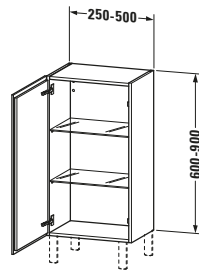

L-Cube # LC1189R7272

Design by Christian Werner

Halbhochschrank

Basis Angaben	
Langbezeichnung	Duravit L-Cube Halbhochschrank Individual, Eiche dunkel gebürstet Matt, Rechteckig, Anzahl Türen: 1 – LC1189R7272
Artikel Nr.	LC1189R7272

Spezifikationen	
Tür	
Anzahl Türen	1
Türanschlag	Rechts
Böden	
Anzahl Glasfachböden	2
Montage	
Montageart	Wandhängend / Wandmontage
Montagegrad	Montiert
Farbe	
Farbwert	Eiche dunkel gebürstet
Glanzgrad	Matt
Front	
Farbwert Front	Eiche dunkel gebürstet
Glanzgrad Front	Matt
Material Front	Hochverdichtete Dreischicht-Holzspanplatte
Korpus	
Farbwert Korpus	Eiche dunkel gebürstet
Glanzgrad Korpus	Matt
Material Korpus	Hochverdichtete Dreischicht-Holzspanplatte
Oberfläche Korpus	Echtholz furnier
Griff	
Ausführung Griff	Grifflos

Features	
Automatiktürscharnier mit Dämpfung	✓
Füße	Optional

Lieferumfang	
Montage	
Inkl. Befestigungsmaterial	✓
Technische Dokumentation	
Inkl. Montageanleitung	digital und gedruckt

Logistik	
Artikelgewicht	23,5 kg
Verkaufsverpackung	
Art Verkaufsverpackung	Karton
Menge / Verkaufsverpackung	1 Stk.
Ab Werk verpackt	✓
Breite Verkaufsverpackung inkl. Artikel	550 mm
Höhe Verkaufsverpackung inkl. Artikel	1030 mm
Tiefe Verkaufsverpackung inkl. Artikel	410 mm
Gewicht Verkaufsverpackung inkl. Artikel	23,5 kg
Anzahl Packstücke	1

Passende Produkte	
Passende Artikel	
	Sockelfuß # UV9991 Universal
	Sockelfuß # UV9993 Universal

Vermaßung	
Breite / Länge	250 mm
Min. Variable Breite / Länge	250 mm
Max. Variable Breite / Länge	500 mm
Höhe	600 mm
Tiefe / Breite	200 mm
Min. Wandabstand	50 mm
Min. Abstand Anbau Möbel	50 mm