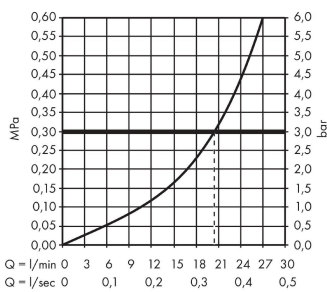

Durchflussdiagramm

Die Verbrauchswerte wurden praxisnah mit den dazugehörigen Armaturen (Thermostat/Mischer/Unterputzventil) gemessen.