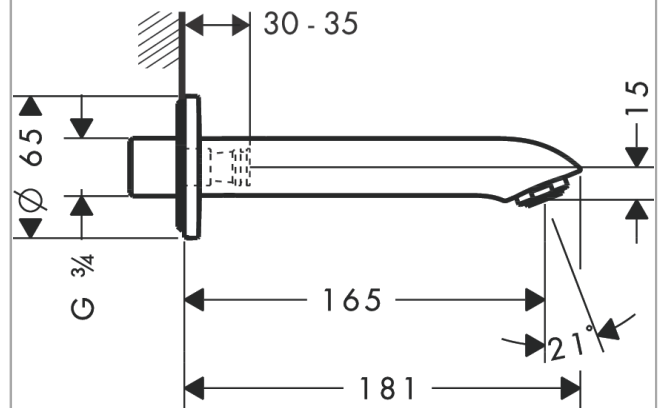

Metris

Wanneneinlauf

Oberfläche: **Chrom** Artikelnummer: **31494000**

Beschreibung

Merkmale

- Ausladung: 165 mm
- Wandmontage
- Maximale Durchflussmenge bei 3 bar: 20 l/min
- Strahlart: Normalstrahl

Artikeldetails

ST-Nr.	6416 605.501
TEAM-Nr.	758722.501
Preis exkl. MwSt.	264.00 CHF

Technologie

Produktabbildung

Maßzeichnung