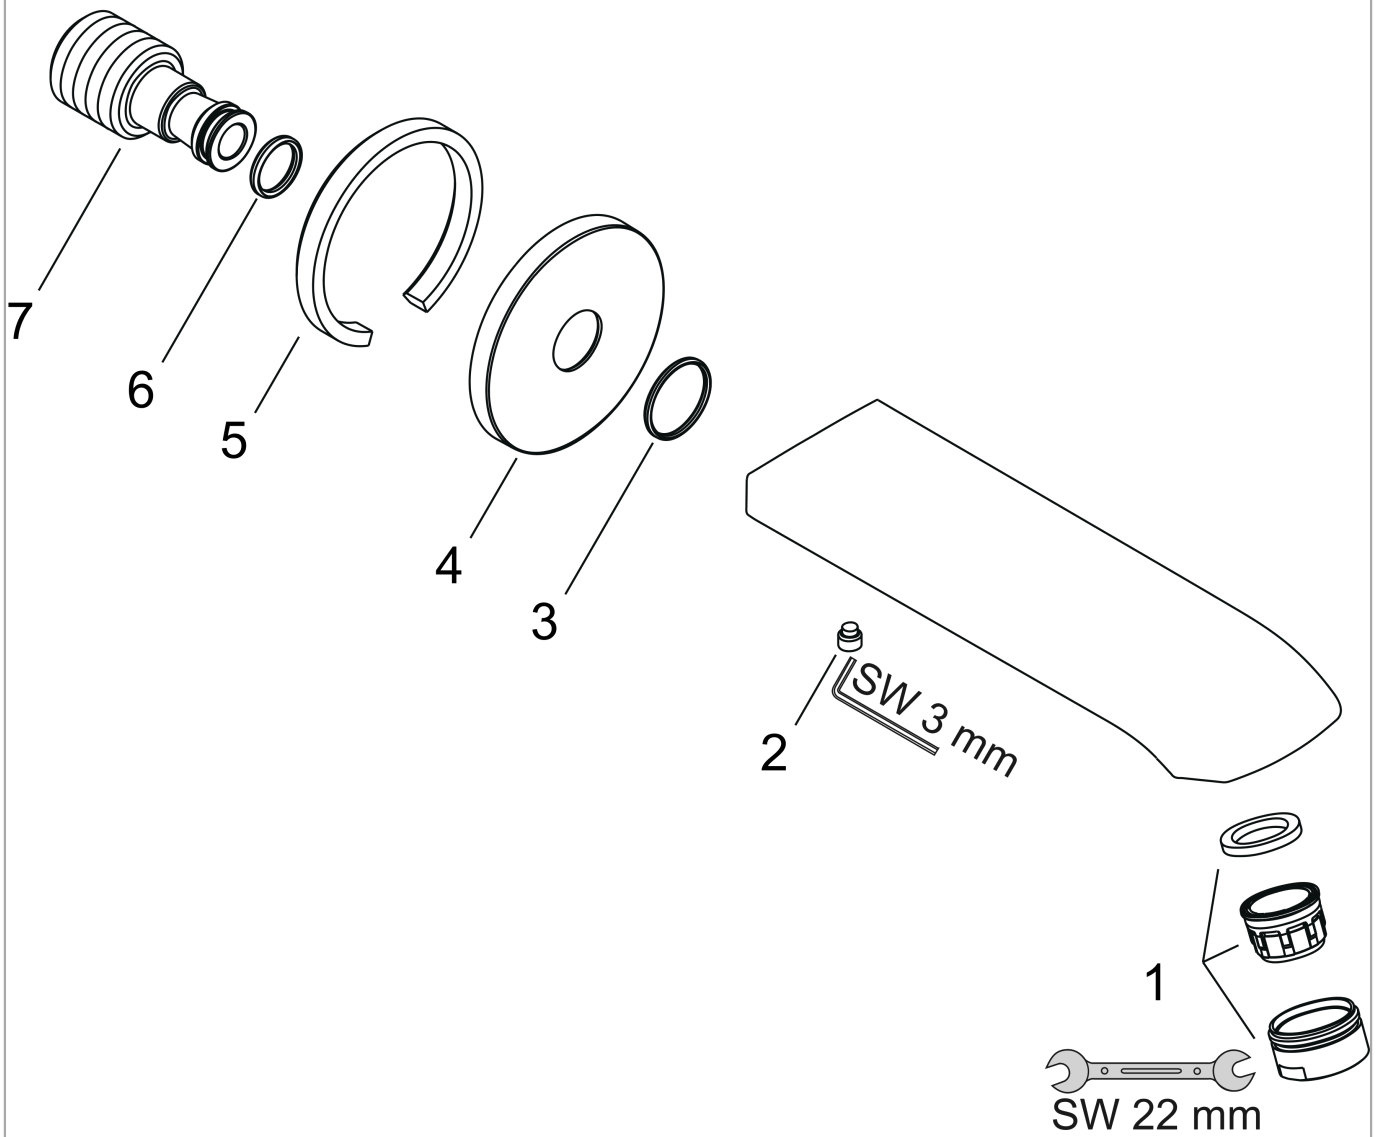

Metris

Wanneneinlauf

Oberfläche: **Chrom** Artikelnummer: **31494000**

Explosionszeichnung

Baujahr: >01/11

Metris

Wanneneinlauf

Oberfläche: **Chrom** Artikelnummer: **31494000**

Ersatzteilliste

Baujahr: >01/11

Pos.	Beschreibung	Artikelnummer	Preis	VE
1	Luftsprudler M24x1 (30 l/min)	96512000	14.25 CHF	1
2	Madenschraube M6x6	97660000	3.25 CHF	1
3	O-Ring 20x1,5	98197000	3.25 CHF	1
4	Rosette	95872000	36.95 CHF	1
5	Dichtung	97530000	5.40 CHF	1
6	O-Ring 13x2	98128000	3.25 CHF	1
7	Anschlußnippel	97846000	45.85 CHF	1