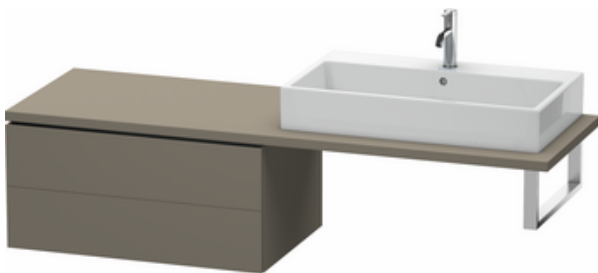

Unterschrank für Konsole

Basis Angaben	
Langbezeichnung	Duravit L-Cube Unterschrank für Konsole, Flanell Grau Seidenmatt, Rechteckig, Anzahl Schubkästen: 2, Tip-on Technik – LC583909090
Artikel Nr.	LC583909090

Lieferumfang	
Montage	
Inkl. Befestigungsmaterial	✓
Technische Dokumentation	
Inkl. Montageanleitung	digital und gedruckt

Vermaßung	
Breite / Länge	820 mm
Höhe	400 mm
Tiefe / Breite	547 mm
Min. Wandabstand	20 mm

Spezifikationen	
Anzahl Schubkästen	2
Montagegrad	Montiert
Montage	
Montageart	Konsolenmontage / Wandhängend / Wandmontage
Farbe	
Farbwert	Flanell Grau
Glanzgrad	Seidenmatt
Front	
Farbwert Front	Flanell Grau
Glanzgrad Front	Seidenmatt
Material Front	Hochverdichtete MDF-Platte
Korpus	
Farbwert Korpus	Flanell Grau
Glanzgrad Korpus	Seidenmatt
Material Korpus	Hochverdichtete MDF-Platte
Oberfläche Korpus	Lack
Griff	
Ausführung Griff	Grifflos