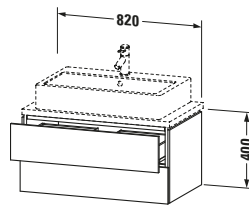

Konsolenwaschtischunterbau wandhängend

Basis Angaben	
Langbezeichnung	Duravit L-Cube Konsolenwaschtischunterbau wandhängend, Schwarz Hochglanz, Rechteckig, Anzahl Schubkästen: 2, Tip-on Technik – LC580704040

Lieferumfang	
Montage	
Inkl. Befestigungsmaterial	✓
Technische Dokumentation	
Inkl. Montageanleitung	digital und gedruckt

Passende Produkte	
Passende Artikel	
	Raumsparsiphon # 005076 Universal
	Einrichtungssystem Set # UV0504 Universal

Spezifikationen	
Anzahl Schubkästen	2
Für Anzahl Waschtische	1
Compact	✓
Montagegrad	Montiert

Logistik	
Artikelgewicht	30,7 kg
Verkaufsverpackung	
Art Verkaufsverpackung	Karton
Menge / Verkaufsverpackung	1 Stk.
Ab Werk verpackt	✓
Breite Verkaufsverpackung inkl. Artikel	540 mm
Höhe Verkaufsverpackung inkl. Artikel	860 mm
Tiefe Verkaufsverpackung inkl. Artikel	510 mm
Gewicht Verkaufsverpackung inkl. Artikel	34 kg
Anzahl Packstücke	1

Notwendige Artikel	
	Konsole # LC101C L-Cube
	Konsole # LC105C L-Cube
	Konsole # LC100C L-Cube
	Konsole # LC104C L-Cube

Waschplatz	
Position Becken	Mitte

Montage	
Montageart	Konsolenmontage / Wandhängend / Wandmontage

Farbe	
Farbwert	Schwarz
Glanzgrad	Hochglanz

Front	
Farbwert Front	Schwarz
Glanzgrad Front	Hochglanz

Korpus	
Glanzgrad Korpus	Hochglanz
Material Korpus	Hochverdichtete MDF-Platte
Oberfläche Korpus	Lack

Griff	
Ausführung Griff	Grifflos

Vermaßung	
Breite / Länge	820 mm
Höhe	400 mm
Tiefe / Breite	477 mm
Min. Wandabstand	20 mm

Features	
Tip-on Technik	✓
Einrichtungssystem	Optional
Selbsteinzug mit Dämpfung	✓
Siphonausschnitt	✓
Schürze	✓

Weitere Informationen finden Sie hier

<https://pro.duravit.de/p/LC580704040>