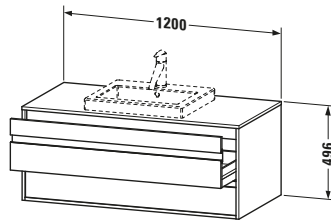

Konsolenwaschtischunterbau wandhängend

Basis Angaben	
Langbezeichnung	Duravit Ketho Konsolenwaschtischunterbau wandhängend, Nussbaum dunkel Matt, Rechteckig, Anzahl Ausschnitte: 1, Anzahl Schubkästen: 2 – KT675602121

Spezifikationen	
Anzahl Ausschnitte	1
Anzahl Schubkästen	2
Für Anzahl Waschtische	1
Montagegrad	Montiert
Waschplatz	
Position Becken	Mitte
Montage	
Montageart	Wandhängend / Wandmontage
Farbe	
Farbwert	Nussbaum dunkel
Glanzgrad	Matt
Front	
Farbwert Front	Nussbaum dunkel
Glanzgrad Front	Matt
Korpus	
Glanzgrad Korpus	Matt
Material Korpus	Hochverdichtete Dreischicht-Holzspanplatte
Oberfläche Korpus	Dekor
Konsole	
Farbwert Konsole	Nussbaum dunkel
Glanzgrad Konsole	Matt
Material Konsole	Hochverdichtete Dreischicht-Holzspanplatte
Oberfläche Konsole	Dekor
Griff	
Ausführung Griff	Griffleiste
Anzahl Griffe	2
Farbwert Griff	Silber

Features	
Selbsteinzug mit Dämpfung	✓
Siphonausschnitt	✓
Schürze	✓
Hahnlochbohrungen möglich	✓

Lieferumfang	
Inkl. Konsolenplatte	✓
Montage	
Inkl. Befestigungsmaterial	✓
Technische Dokumentation	
Inkl. Montageanleitung	digital und gedruckt

Logistik	
Artikelgewicht	44,5 kg
Verkaufsverpackung	
Art Verkaufsverpackung	Karton
Menge / Verkaufsverpackung	1 Stk.
Ab Werk verpackt	✓
Breite Verkaufsverpackung inkl. Artikel	612 mm
Höhe Verkaufsverpackung inkl. Artikel	1240 mm
Tiefe Verkaufsverpackung inkl. Artikel	547 mm
Gewicht Verkaufsverpackung inkl. Artikel	50 kg
Anzahl Packstücke	1

Vermaßung	
Breite / Länge	1200 mm
Höhe	496 mm
Tiefe / Breite	550 mm
Min. Wandabstand	0 mm

Passende Produkte	
Passende Artikel	
	Raumsparsiphon # 005076 Universal

Weitere Informationen finden Sie hier

<https://pro.duravit.de/p/KT675602121>