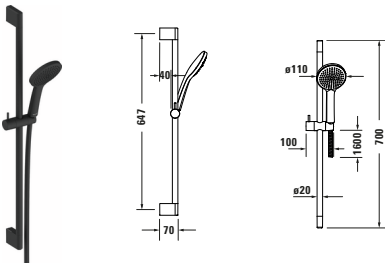

Brauseset

Basis Angaben	
Langbezeichnung	Duravit Brausen und Zubehör Brauseset 700, 1jet Schwarz Matt – UV0680001046

Logistik	
Artikelgewicht	0,822 kg
Verkaufsverpackung	
Art Verkaufsverpackung	Karton
Menge / Verkaufsverpackung	1 Stk.
Ab Werk verpackt	✓
Breite Verkaufsverpackung inkl. Artikel	160 mm
Höhe Verkaufsverpackung inkl. Artikel	90 mm
Tiefe Verkaufsverpackung inkl. Artikel	730 mm
Gewicht Verkaufsverpackung inkl. Artikel	1,172 kg
Anzahl Packstücke	1

Passende Produkte	
Set Artikel	
	Handbrause # UV0650013046 Brausen und Zubehör
	Brauseschlauch # UV0610007046 Brausen und Zubehör
	Brausestange # UV0600003046 Brausen und Zubehör

Beschreibungstexte	
Ausschreibungstext	Duravit Brausen und Zubehör Brauseset 700, 1jet Schwarz Matt, Material: MessingKunststoff, Oberflächenbehandlung: Pulverbeschichtet, Strahlart: Rain, Technisches Feature: Easy-Clean, Rain, Farbwert: Schwarz, Montageart: Wandmontage, Abmessungen (Breite / Länge x Tiefe / Breite x Höhe): 100 x 70 x 700 mm, EAN Nr.: 4063382974709, Artikelgewicht: 0,822 kg, Serie: Brausen und Zubehör, Artikel Nr.: UV0680001046, Set Artikel: Handbrause: Artikel Nr.: UV0650013046, Brausestange: Artikel Nr.: UV0600003046, Brauseschlauch: Artikel Nr.: UV0610007046

Vermaßung	
Breite / Länge	100 mm
Höhe	700 mm
Tiefe / Breite	70 mm

Weitere Informationen finden Sie hier	
	
https://pro.duravit.de/p/UV0680001046	