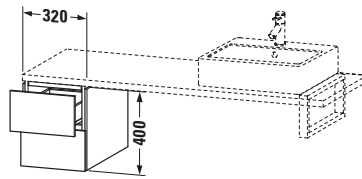

Unterschrank für Konsole

Basis Angaben	
Langbezeichnung	Duravit L-Cube Unterschrank für Konsole, Betongrau Matt, Rechteckig, Anzahl Schubkästen: 2, Tip-on Technik – LC583500707
Artikel Nr.	LC583500707

Lieferumfang	
Montage	
Inkl. Befestigungsmaterial	✓
Technische Dokumentation	
Inkl. Montageanleitung	digital und gedruckt

Weitere Informationen finden Sie hier

<https://pro.duravit.de/p/LC583500707>

Spezifikationen	
Anzahl Schubkästen	2
Montagegrad	Montiert
Montage	
Montageart	Konsolenmontage / Wandhängend / Wandmontage
Farbe	
Farbwert	Betongrau
Glanzgrad	Matt
Front	
Farbwert Front	Betongrau
Glanzgrad Front	Matt
Material Front	Hochverdichtete Dreischicht-Holzspanplatte
Korpus	
Farbwert Korpus	Betongrau
Glanzgrad Korpus	Matt
Material Korpus	Hochverdichtete Dreischicht-Holzspanplatte
Oberfläche Korpus	Dekor
Griff	
Ausführung Griff	Grifflos

Features	
Tip-on Technik	✓
Selbsteinzug mit Dämpfung	✓

Logistik	
Artikelgewicht	21,9 kg
Verkaufsverpackung	
Art Verkaufsverpackung	Karton
Menge / Verkaufsverpackung	1 Stk.
Ab Werk verpackt	✓
Breite Verkaufsverpackung inkl. Artikel	405 mm
Höhe Verkaufsverpackung inkl. Artikel	460 mm
Tiefe Verkaufsverpackung inkl. Artikel	445 mm
Gewicht Verkaufsverpackung inkl. Artikel	24 kg
Anzahl Packstücke	1

Passende Produkte	
Notwendige Artikel	
	Konsole # LC103C L-Cube
	Konsole # LC107C L-Cube
	Konsole # LC102C L-Cube
	Konsole # LC106C L-Cube

Vermaßung	
Breite / Länge	320 mm
Höhe	400 mm
Tiefe / Breite	547 mm
Min. Wandabstand	20 mm